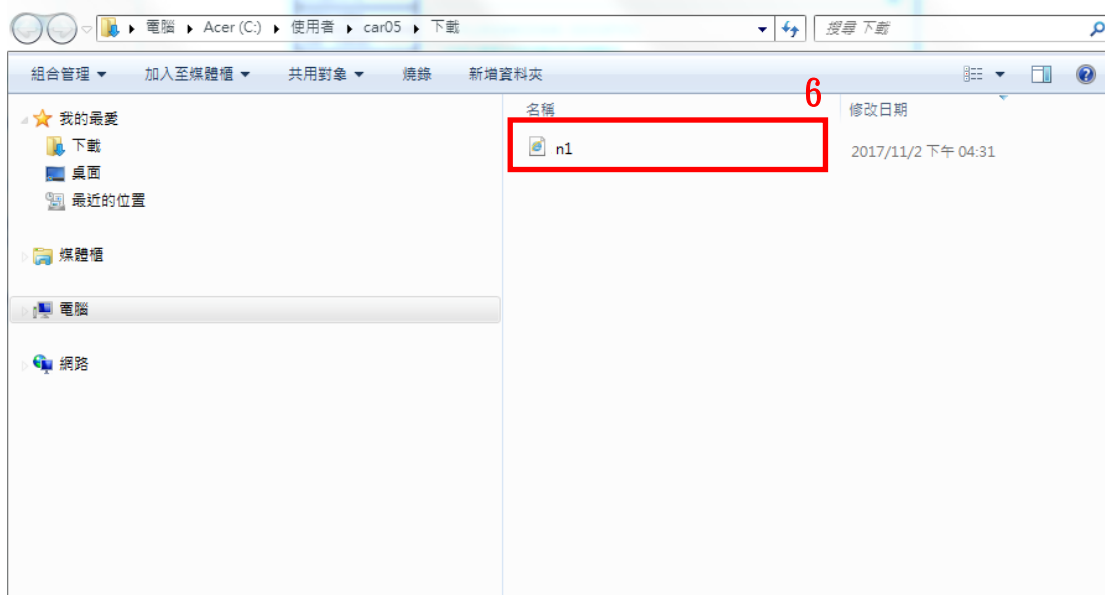

2.將所選取之互動式統計圖下載至 PC 端

This screenshot shows the same website interface as the previous one, but with a red box around the download icon for the selected chart. The download icon is a small square with a downward-pointing arrow. A red number '2' is placed above the icon. The browser's address bar at the bottom shows the file name 'n1.swf'.

3.出現警示訊息時，請選取“保留”

社會指標
工業及服務業普查
人口及住宅普查
農林漁牧業普查
國富統計
產業關聯統計
其他專案調查

近5年國富毛額/淨額/及結構比-按資產類別
近5年生產性資產毛額-按使用部門別分
近5年生產性資產淨額-按使用部門別分
近5年經濟部門淨值之結構比
近5年家庭部門平均每戶資產概況
近5年家庭部門平均每人資產概況

共 8 筆資料，第 1 / 1 頁，每頁顯示 25 筆

隱私權政策 地址:100-65台北市廣州街2號

這種類型的檔案可能會損害你的電腦，你要保留 n1.swf 這個檔案嗎？ 保留 捨棄

4.選取「在資料夾中顯示」

開啟(O)
一律開啟這類檔案(A)
在資料夾中顯示(S)
取消(C)

n1.swf

5.點選 swf 檔

6.即可瀏覽所選取之互動式統計圖