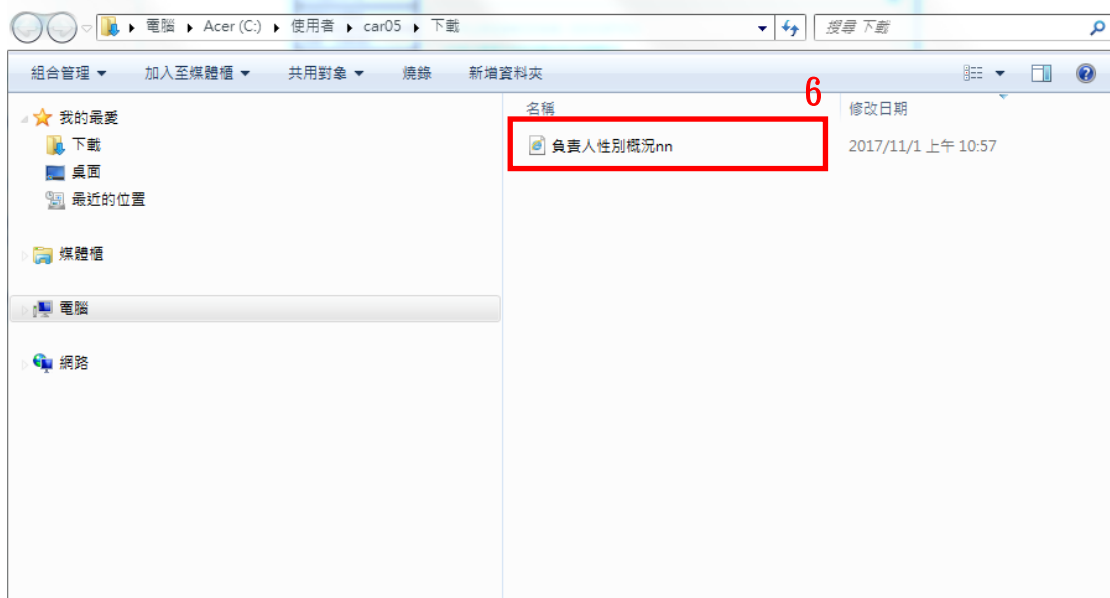

開啟(O)

一律開啟這類檔案(A)

在資料夾中顯示(S)

取消(C)

負責人性別概況nn.swf

5

4

5. 點選 swf 檔

6. 即可以 IE 瀏覽器瀏覽所選取之互動式統計圖