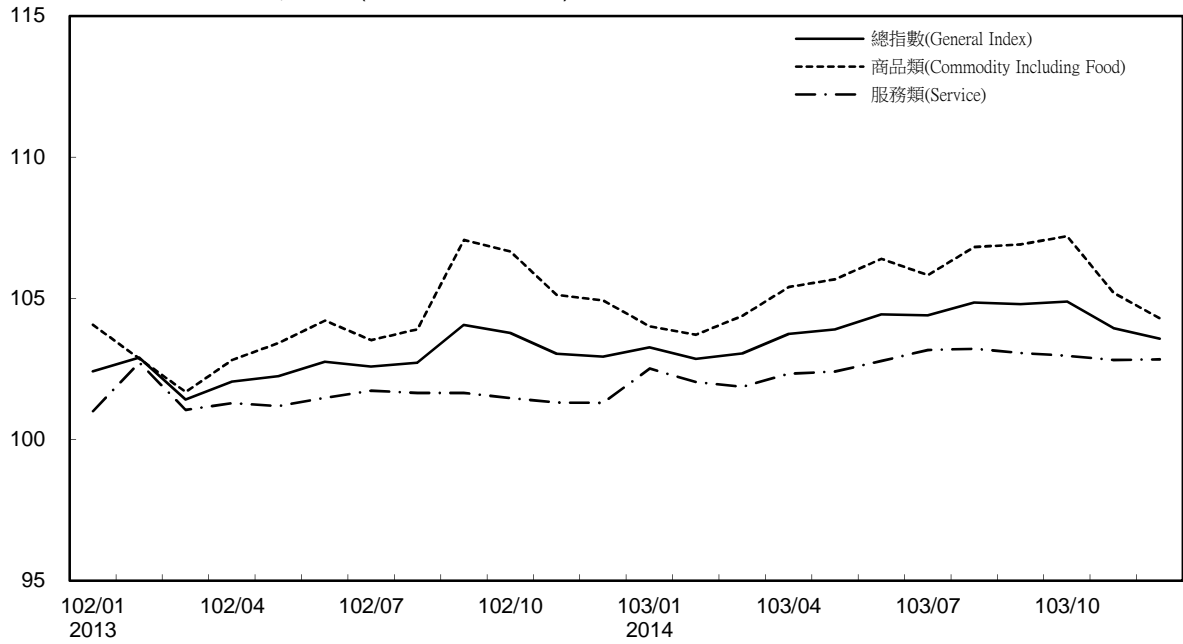

消費者物價指數及變動率圖

Trends of Consumer Price Indices

基期：民國100年=100 (Base : 2011=100)

年增率

Annual Change

單位(Unit)：%

消費者物價指數及變動率圖(續) Trends of Consumer Price Indices (Cont.)

基期：民國100年=100 (Base : 2011=100)

年增率

Annual Change

單位(Unit)：%

躉售物價指數及變動率圖

Trends of Wholesale Price Indices