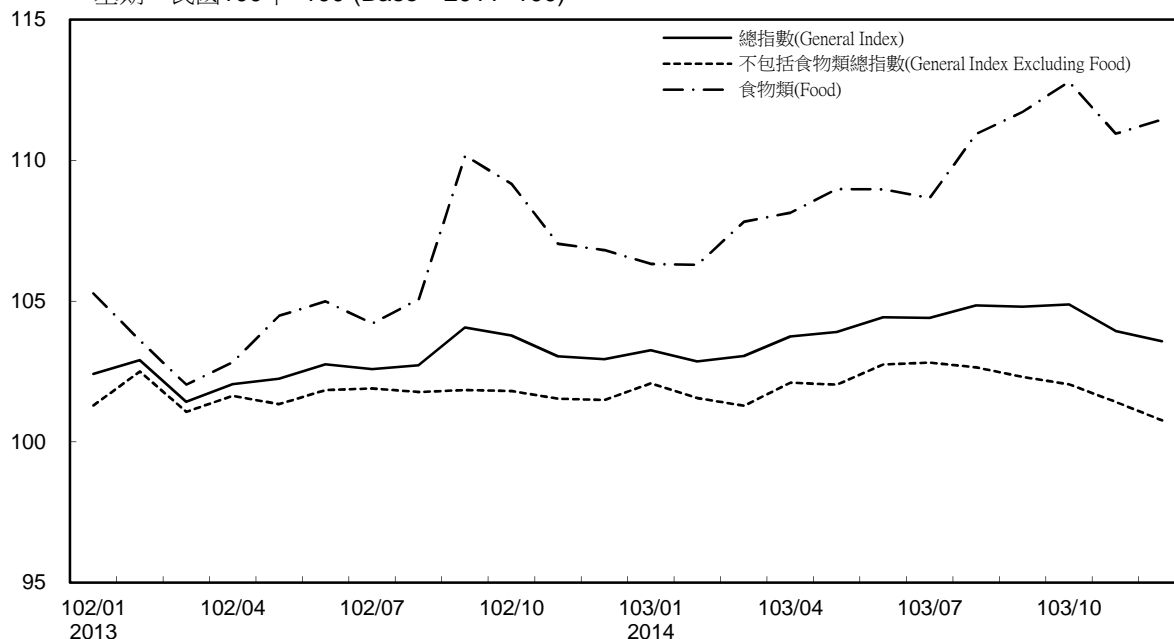

消費者物價指數及變動率圖

Trends of Consumer Price Indices

基期：民國100年=100 (Base : 2011=100)

年增率

Annual Change

單位(Unit)：%

消費者物價指數及變動率圖(續) Trends of Consumer Price Indices (Cont.)

基期：民國100年=100 (Base : 2011=100)

年增率

Annual Change

單位(Unit)：%

躉售物價指數及變動率圖

Trends of Wholesale Price Indices