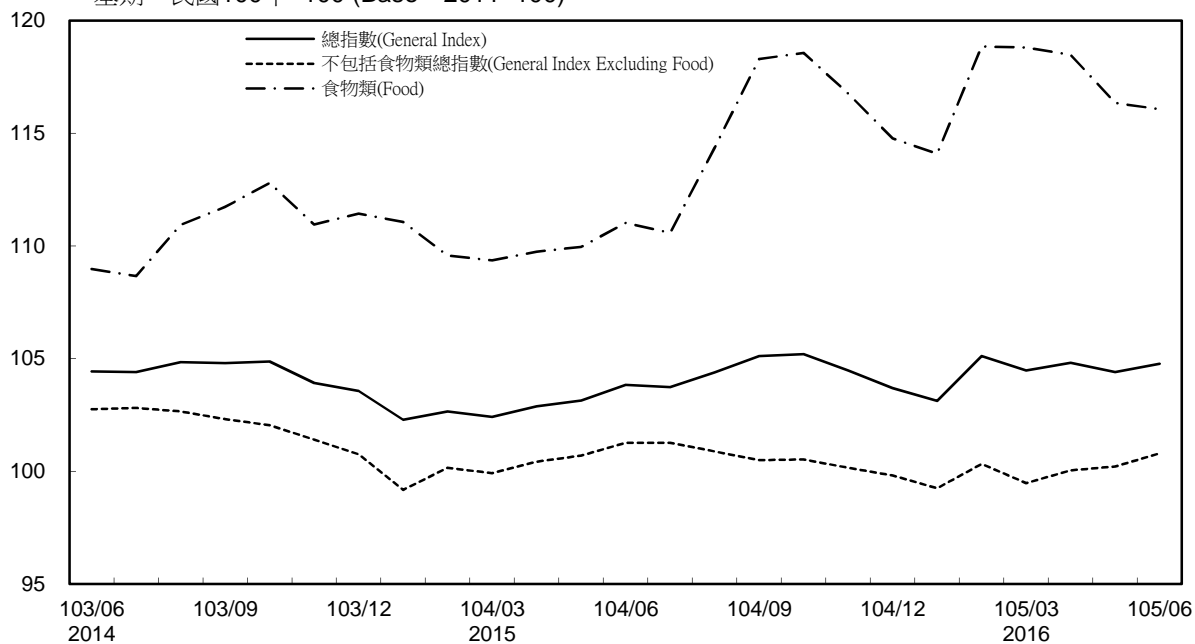

消費者物價指數及變動率圖

Trends of Consumer Price Indices

基期：民國100年=100 (Base : 2011=100)

年增率

Annual Change

單位(Unit)：%

消費者物價指數及變動率圖(續)

Trends of Consumer Price Indices (Cont.)

基期：民國100年=100 (Base : 2011=100)

年增率

Annual Change

單位(Unit)：%

躉售物價指數及變動率圖 Trends of Wholesale Price Indices

年增率