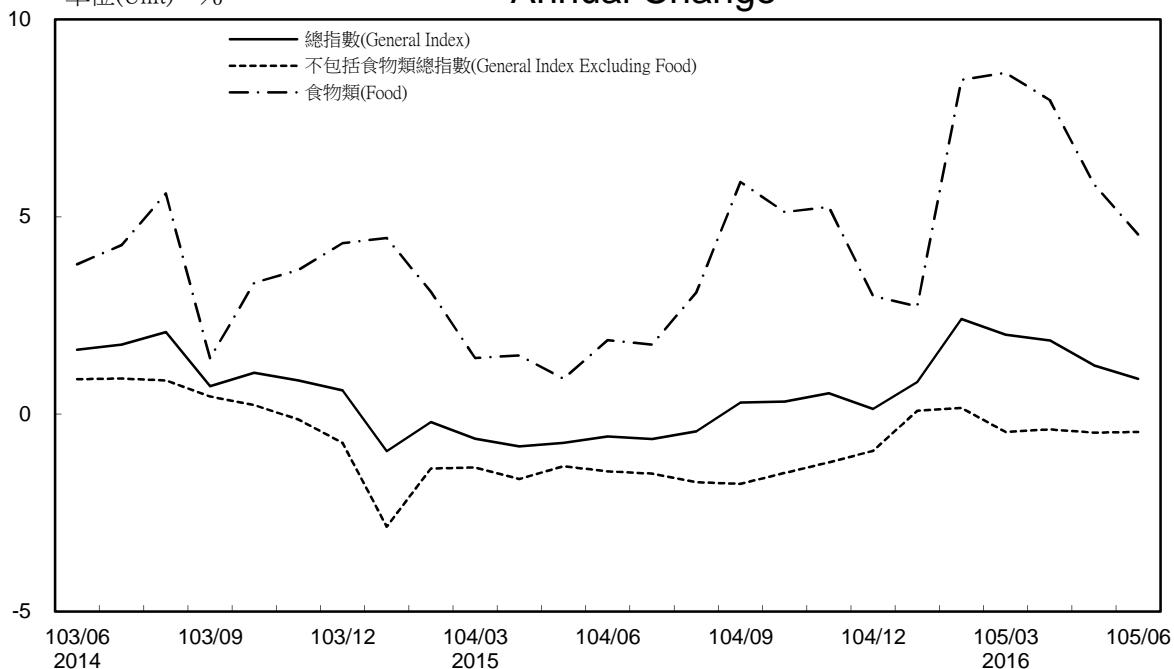

消費者物價指數及變動率圖

Trends of Consumer Price Indices

基期：民國100年=100 (Base : 2011=100)

年增率

Annual Change

單位(Unit)：%

消費者物價指數及變動率圖(續)

Trends of Consumer Price Indices (Cont.)

基期：民國100年=100 (Base : 2011=100)

年增率

Annual Change

單位(Unit)：%

躉售物價指數及變動率圖 Trends of Wholesale Price Indices

年增率