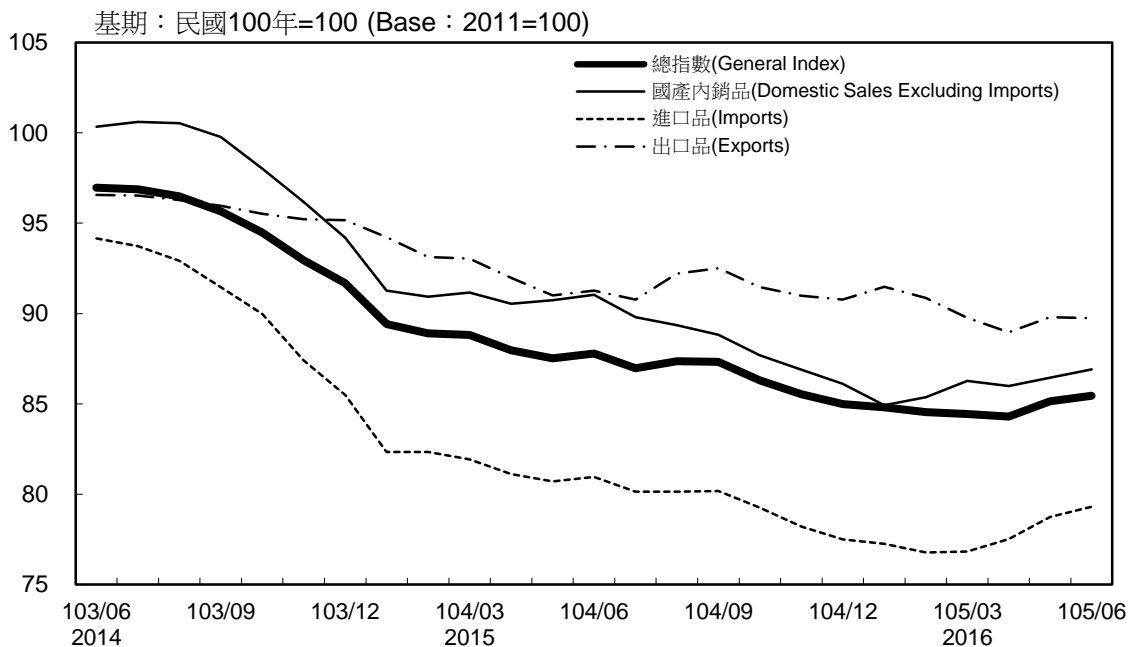

消費者物價指數及變動率圖

Trends of Consumer Price Indices

基期：民國100年=100 (Base : 2011=100)

年增率

Annual Change

單位(Unit)：%

消費者物價指數及變動率圖(續)

Trends of Consumer Price Indices (Cont.)

基期：民國100年=100 (Base : 2011=100)

年增率

Annual Change

單位(Unit)：%

躉售物價指數及變動率圖 Trends of Wholesale Price Indices

年增率