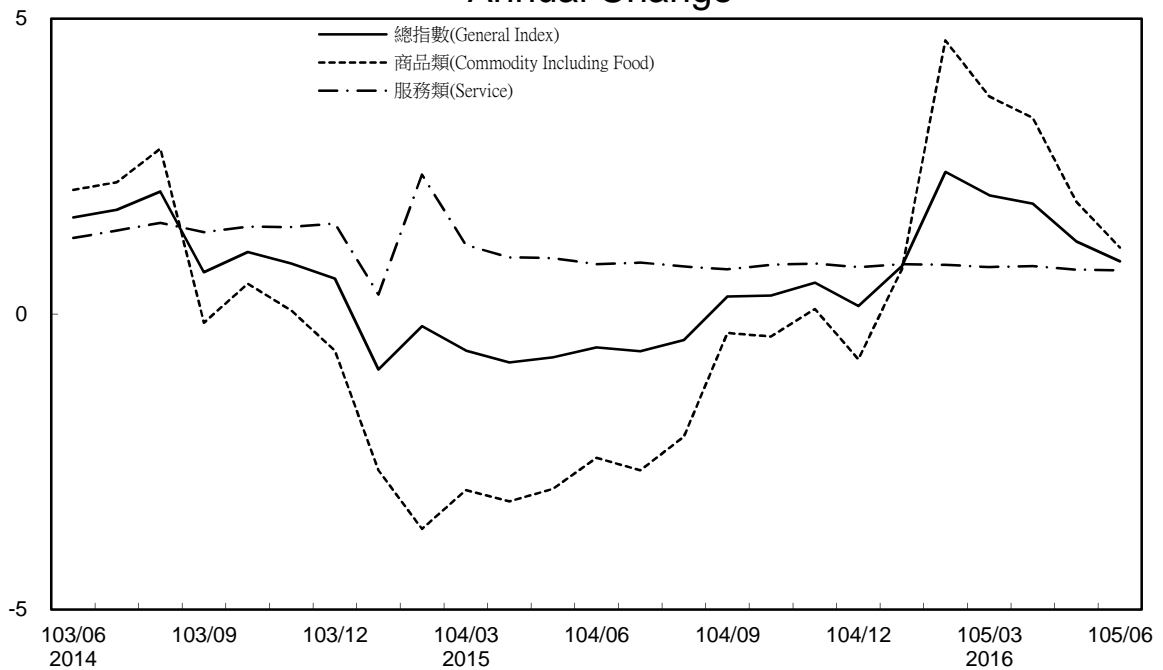

消費者物價指數及變動率圖

Trends of Consumer Price Indices

基期：民國100年=100 (Base : 2011=100)

年增率

Annual Change

單位(Unit)：%

消費者物價指數及變動率圖(續)

Trends of Consumer Price Indices (Cont.)

基期：民國100年=100 (Base : 2011=100)

年增率

Annual Change

單位(Unit)：%

躉售物價指數及變動率圖 Trends of Wholesale Price Indices

年增率