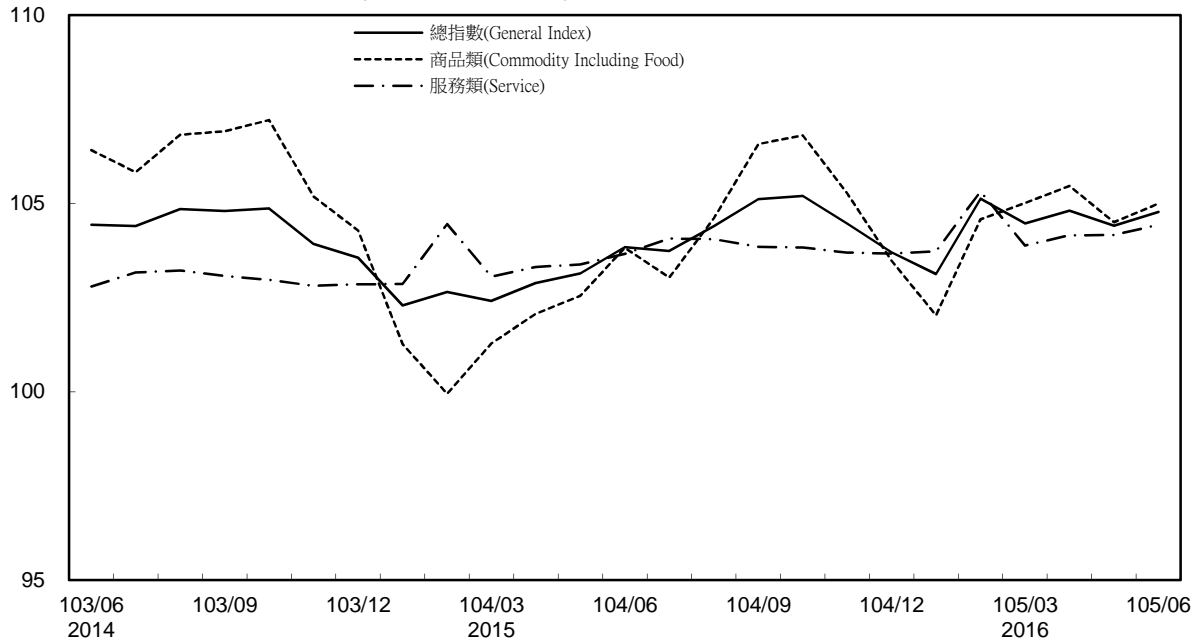

消費者物價指數及變動率圖

Trends of Consumer Price Indices

基期：民國100年=100 (Base : 2011=100)

年增率

Annual Change

單位(Unit)：%

消費者物價指數及變動率圖(續)

Trends of Consumer Price Indices (Cont.)

基期：民國100年=100 (Base : 2011=100)

年增率

Annual Change

單位(Unit)：%

躉售物價指數及變動率圖 Trends of Wholesale Price Indices

年增率