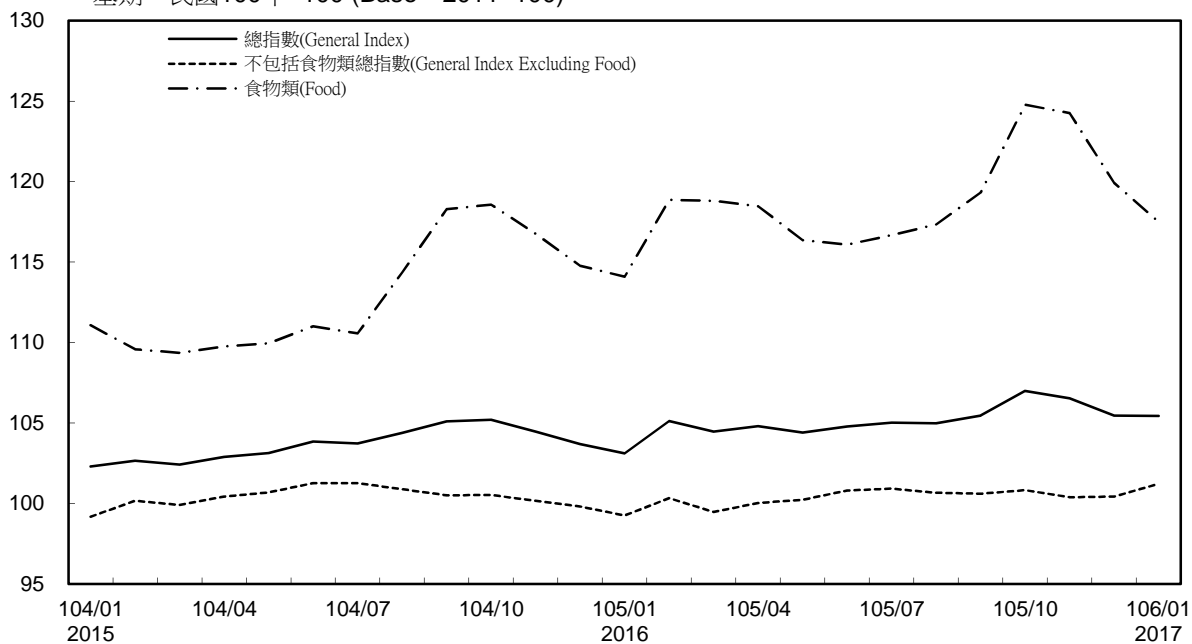

消費者物價指數及變動率圖

Trends of Consumer Price Indices

基期：民國100年=100 (Base : 2011=100)

年增率

Annual Change

單位(Unit)：%

消費者物價指數及變動率圖(續)

Trends of Consumer Price Indices (Cont.)

基期：民國100年=100 (Base : 2011=100)

年增率

Annual Change

單位(Unit)：%

躉售物價指數及變動率圖

Trends of Wholesale Price Indices

年增率