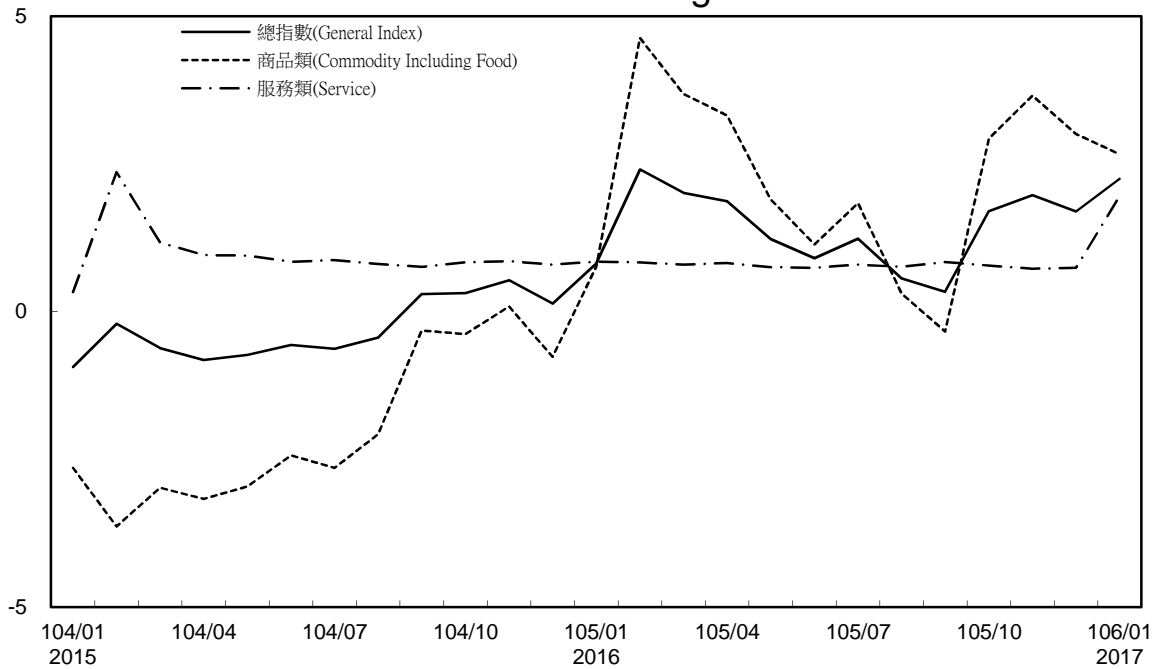

消費者物價指數及變動率圖

Trends of Consumer Price Indices

基期：民國100年=100 (Base : 2011=100)

年增率

Annual Change

單位(Unit)：%

消費者物價指數及變動率圖(續)

Trends of Consumer Price Indices (Cont.)

基期：民國100年=100 (Base : 2011=100)

年增率

Annual Change

單位(Unit)：%

躉售物價指數及變動率圖

Trends of Wholesale Price Indices

年增率