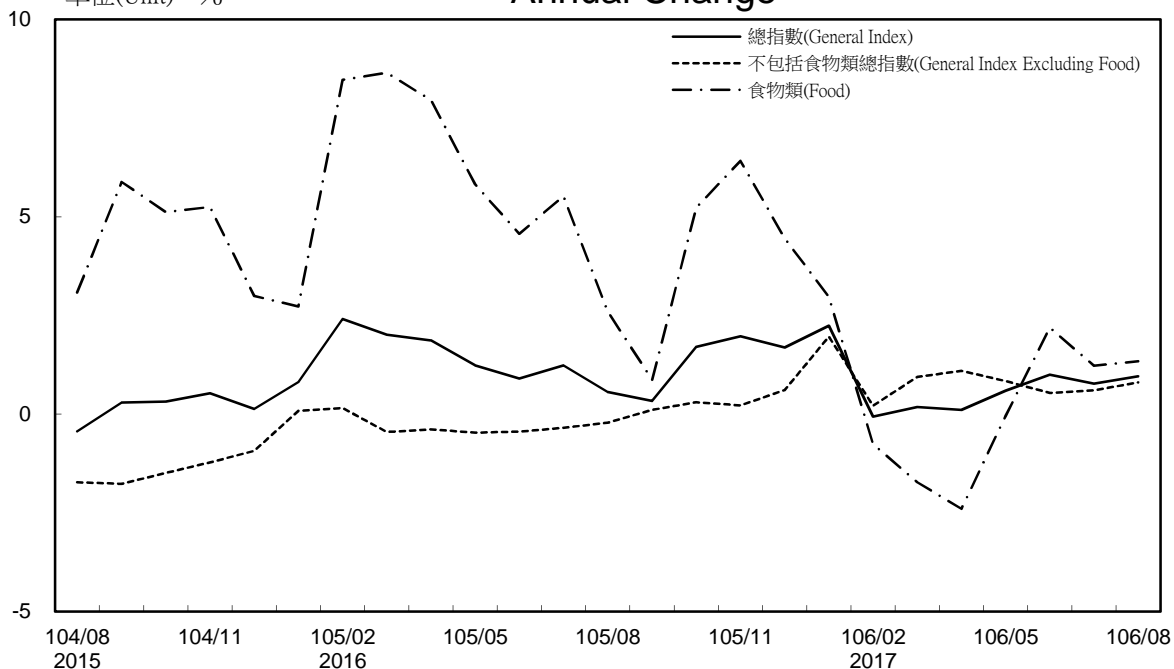

消費者物價指數及變動率圖

Trends of Consumer Price Indices

基期：民國100年=100 (Base : 2011=100)

年增率

Annual Change

單位(Unit)：%

消費者物價指數及變動率圖(續)

Trends of Consumer Price Indices (Cont.)

基期：民國100年=100 (Base : 2011=100)

年增率

Annual Change

單位(Unit)：%

躉售物價指數及變動率圖

Trends of Wholesale Price Indices