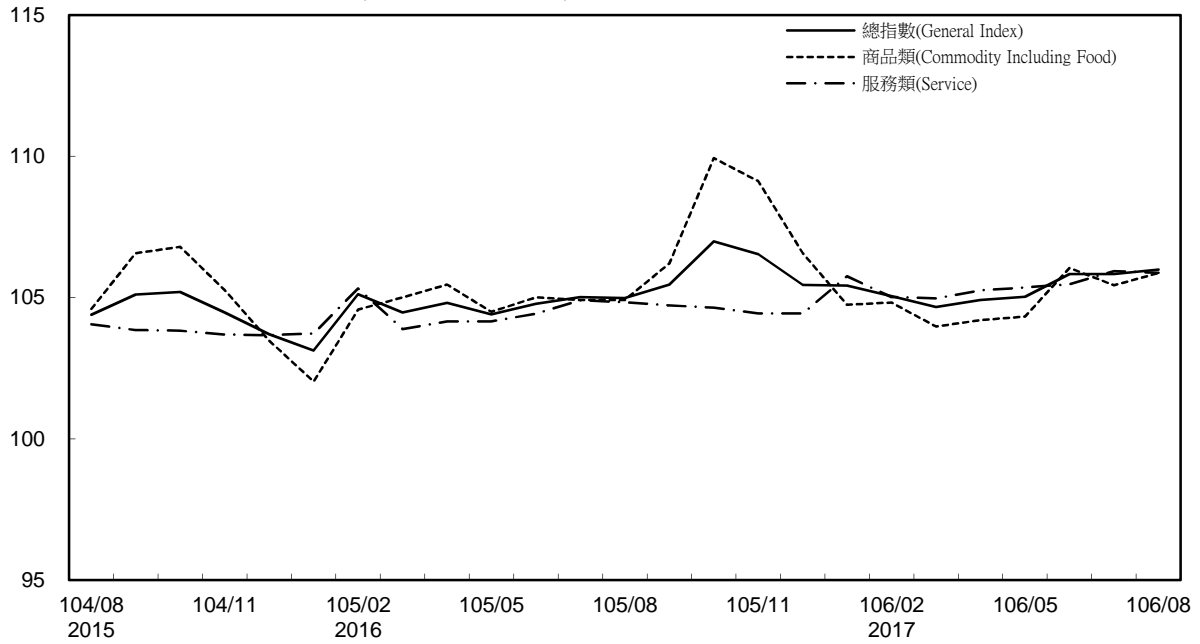

消費者物價指數及變動率圖

Trends of Consumer Price Indices

基期：民國100年=100 (Base : 2011=100)

年增率

Annual Change

單位(Unit)：%

消費者物價指數及變動率圖(續)

Trends of Consumer Price Indices (Cont.)

基期：民國100年=100 (Base : 2011=100)

年增率

Annual Change

單位(Unit)：%

躉售物價指數及變動率圖

Trends of Wholesale Price Indices