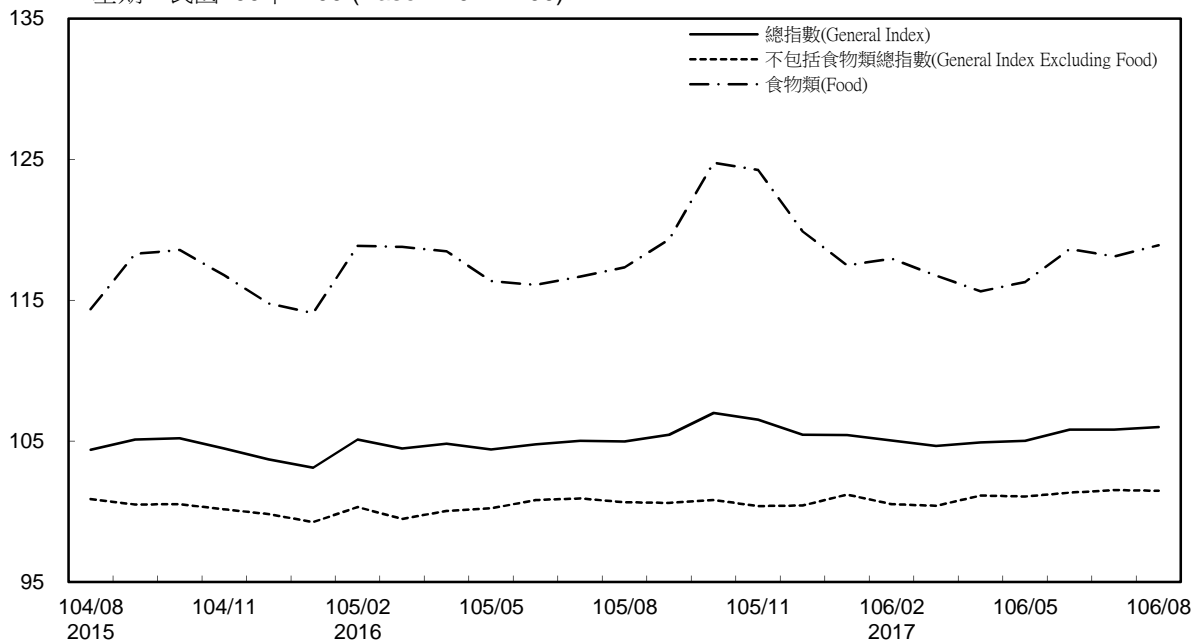

消費者物價指數及變動率圖

Trends of Consumer Price Indices

基期：民國100年=100 (Base : 2011=100)

年增率

Annual Change

單位(Unit)：%

消費者物價指數及變動率圖(續)

Trends of Consumer Price Indices (Cont.)

基期：民國100年=100 (Base : 2011=100)

年增率

Annual Change

單位(Unit)：%

躉售物價指數及變動率圖

Trends of Wholesale Price Indices