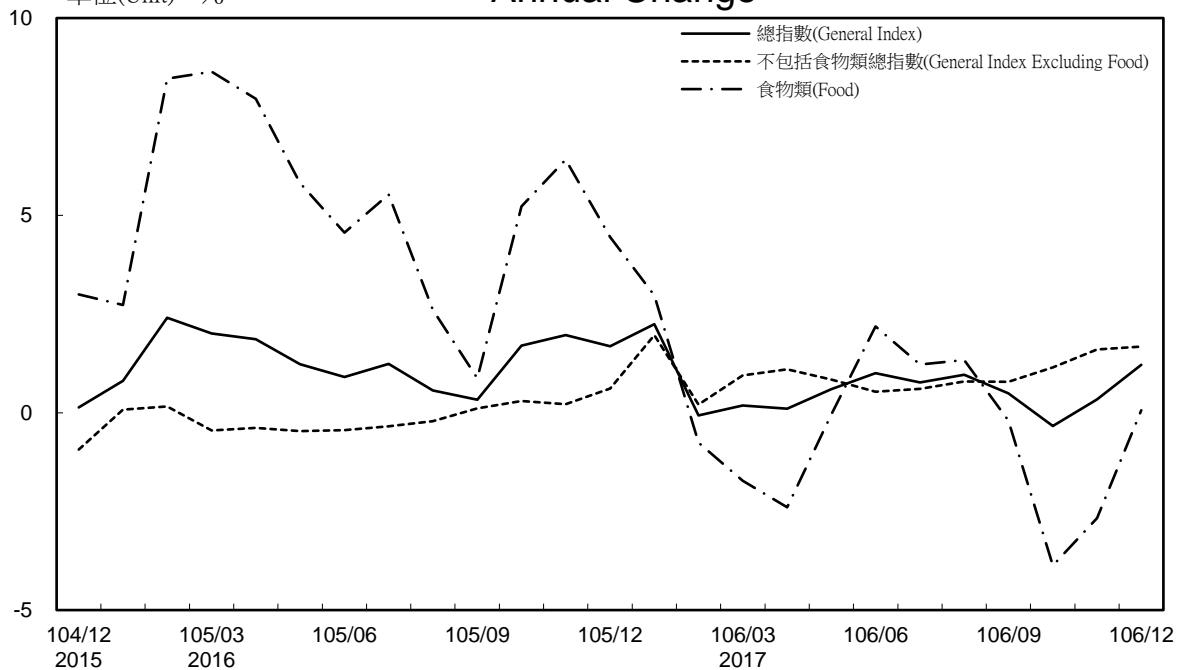

年增率

Annual Change

單位(Unit)：%