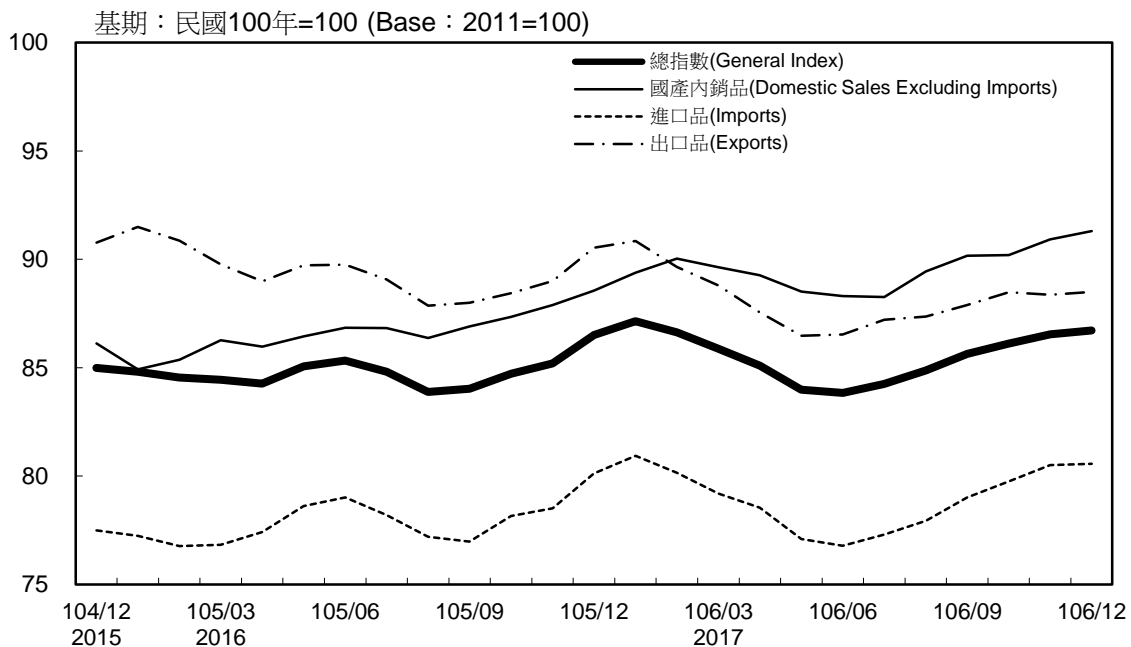

躉售物價指數及變動率圖 Trends of Wholesale Price Indices