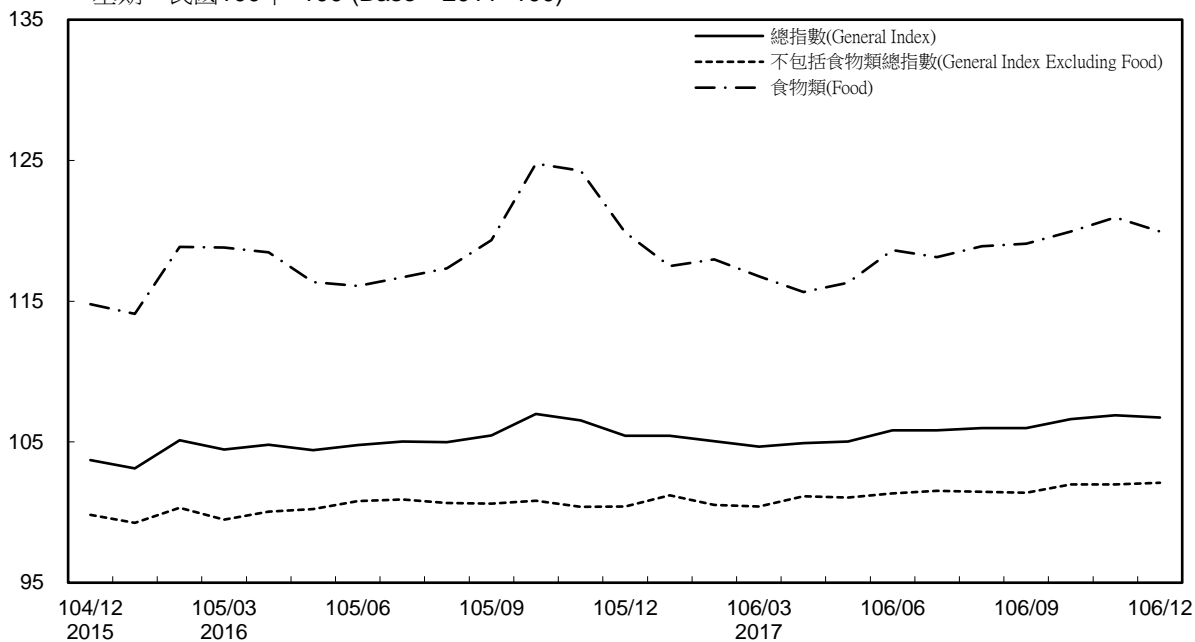

# 消費者物價指數及變動率圖

## Trends of Consumer Price Indices

基期：民國100年=100 (Base : 2011=100)