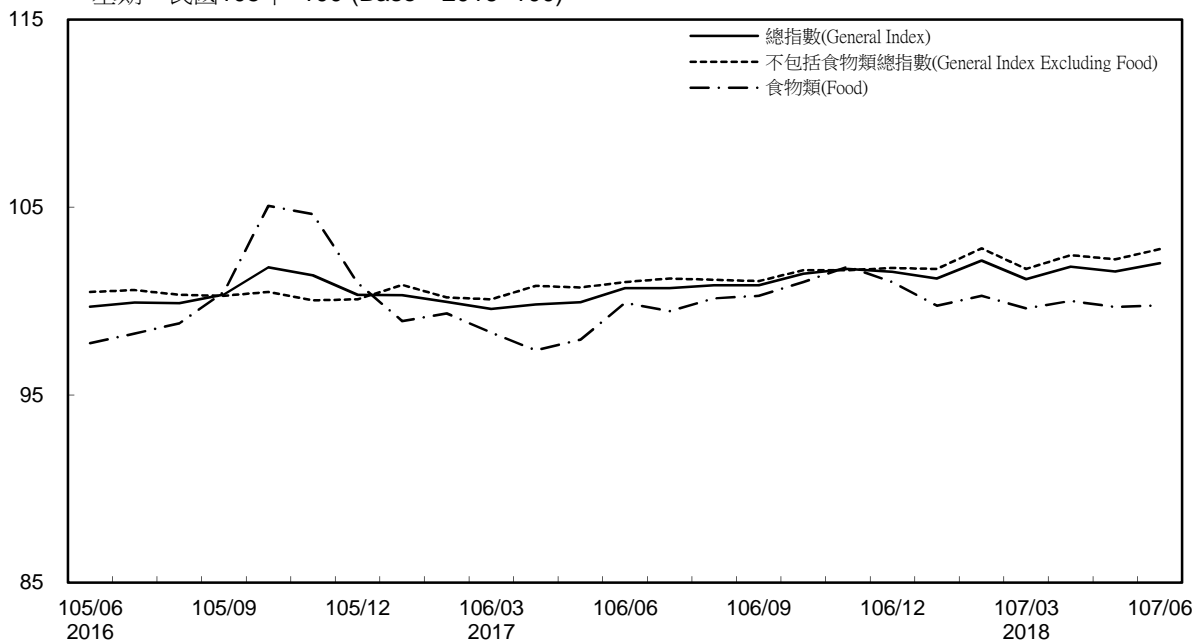

消費者物價指數及變動率圖

Trends of Consumer Price Indices

基期：民國105年=100 (Base : 2016=100)

年增率

Annual Change

單位(Unit) : %

消費者物價指數及變動率圖(續)

Trends of Consumer Price Indices (Cont.)

基期：民國105年=100 (Base : 2016=100)

年增率

單位(Unit)：%

Annual Change

躉售物價指數及變動率圖

Trends of Wholesale Price Indices

基期：民國105年=100 (Base : 2016=100)

年增率