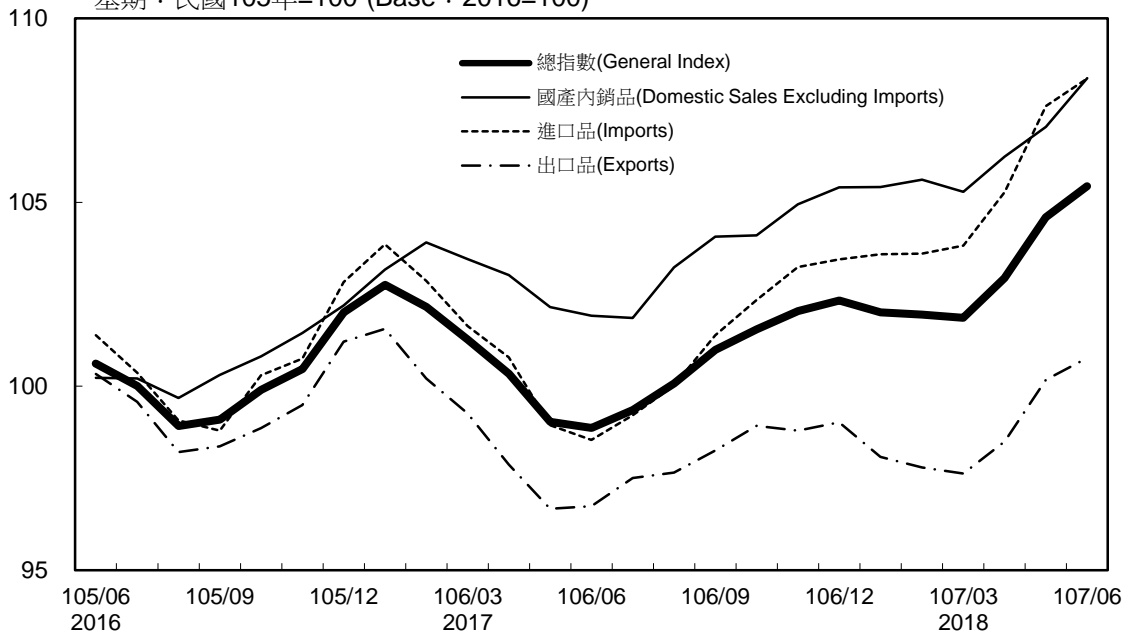

基期：民國105年=100 (Base : 2016=100)

年增率

單位(Unit)：%

Annual Change

躉售物價指數及變動率圖

Trends of Wholesale Price Indices

基期：民國105年=100 (Base : 2016=100)

年增率