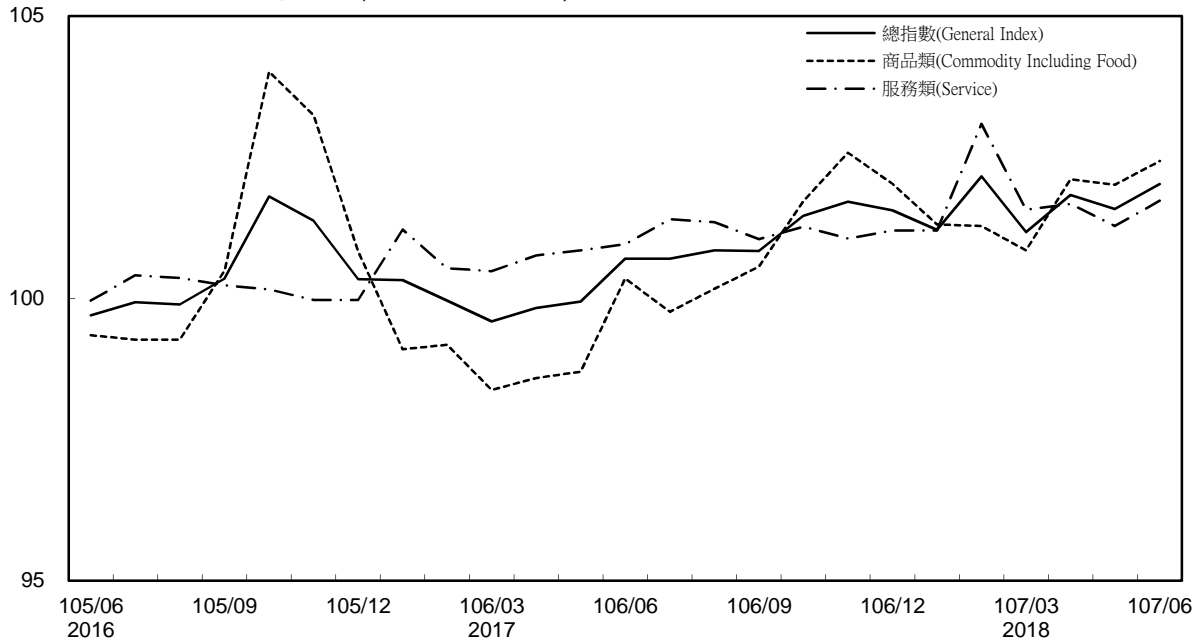

消費者物價指數及變動率圖

Trends of Consumer Price Indices

基期：民國105年=100 (Base : 2016=100)

年增率

Annual Change

單位(Unit) : %

消費者物價指數及變動率圖(續)

Trends of Consumer Price Indices (Cont.)

基期：民國105年=100 (Base : 2016=100)

年增率

單位(Unit)：%

Annual Change

躉售物價指數及變動率圖

Trends of Wholesale Price Indices

基期：民國105年=100 (Base : 2016=100)

年增率