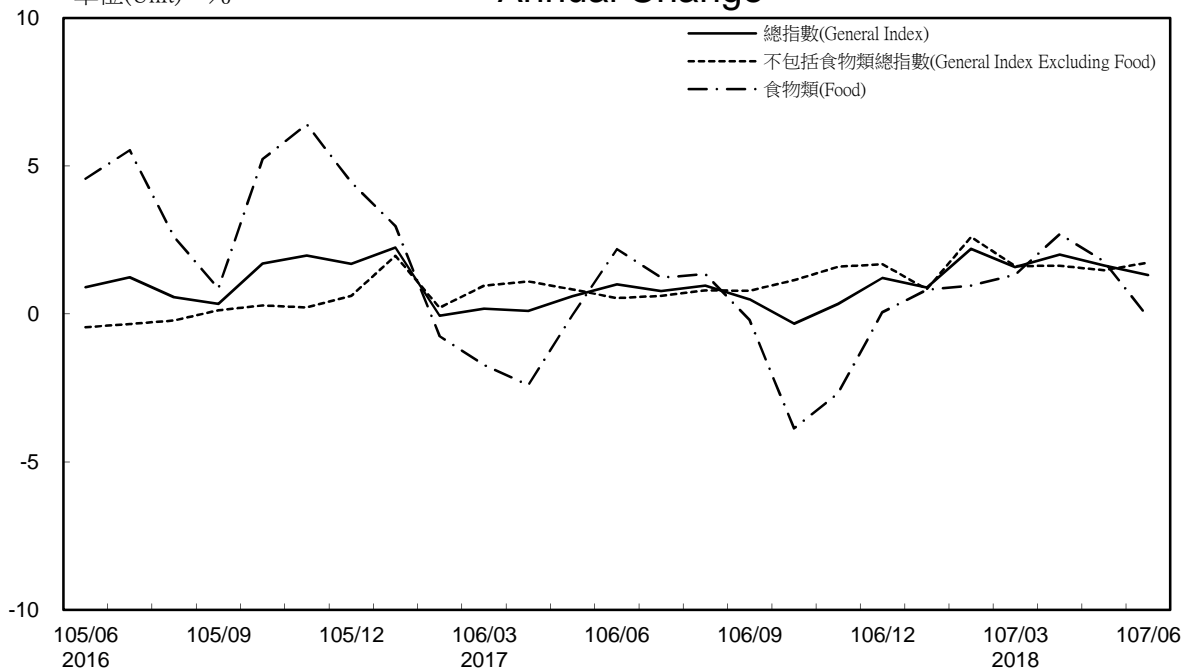

消費者物價指數及變動率圖

Trends of Consumer Price Indices

基期：民國105年=100 (Base : 2016=100)

年增率

Annual Change

單位(Unit) : %

消費者物價指數及變動率圖(續)

Trends of Consumer Price Indices (Cont.)

基期：民國105年=100 (Base : 2016=100)

年增率

單位(Unit)：%

Annual Change

躉售物價指數及變動率圖

Trends of Wholesale Price Indices

基期：民國105年=100 (Base : 2016=100)

年增率