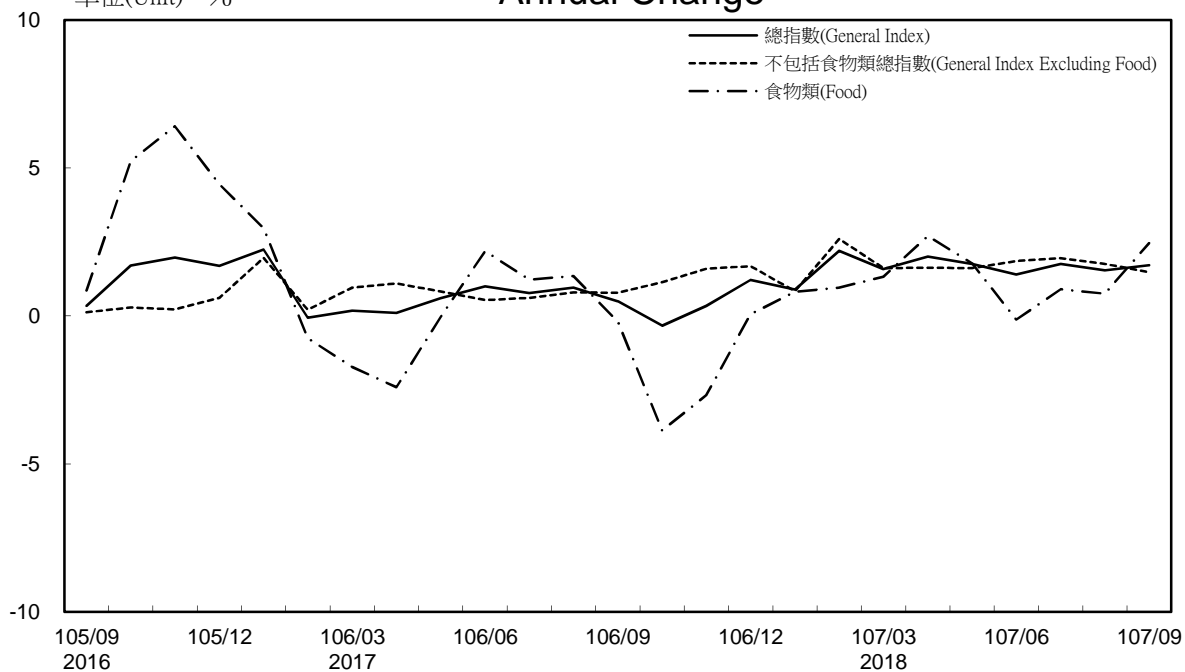

消費者物價指數及變動率圖

Trends of Consumer Price Indices

基期：民國105年=100 (Base : 2016=100)

年增率

Annual Change

單位(Unit)：%

消費者物價指數及變動率圖(續)

Trends of Consumer Price Indices (Cont.)

基期：民國105年=100 (Base : 2016=100)

年增率

單位(Unit)：%

Annual Change

躉售物價指數及變動率圖

Trends of Wholesale Price Indices

基期：民國105年=100 (Base : 2016=100)

年增率