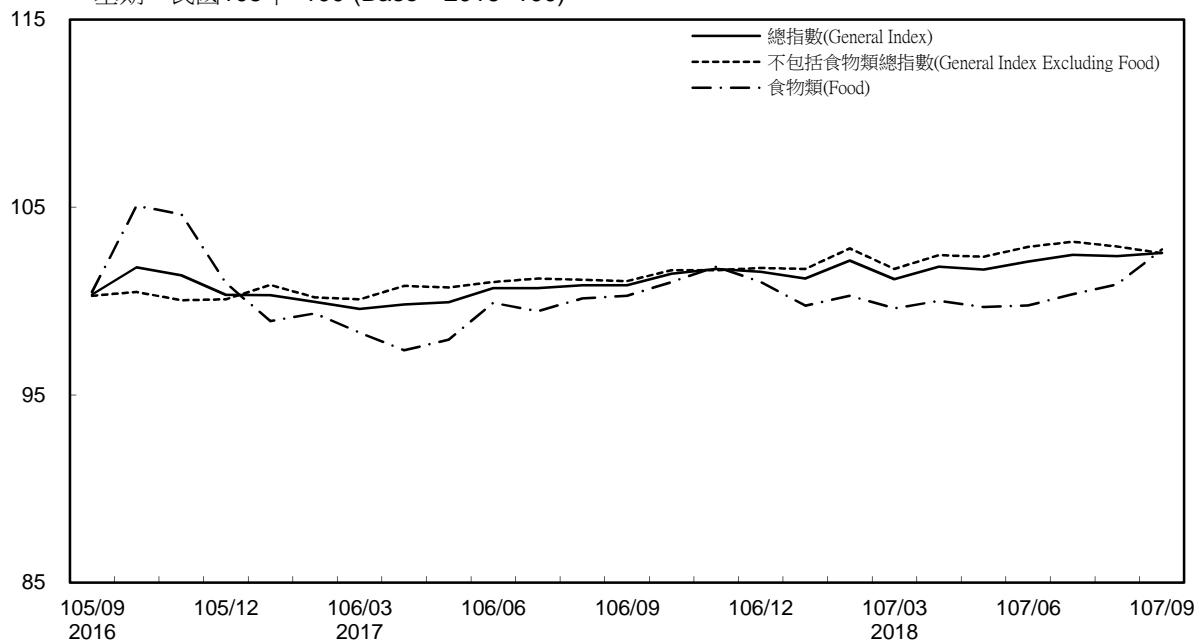

消費者物價指數及變動率圖

Trends of Consumer Price Indices

基期：民國105年=100 (Base : 2016=100)

年增率

Annual Change

單位(Unit)：%

消費者物價指數及變動率圖(續)

Trends of Consumer Price Indices (Cont.)

基期：民國105年=100 (Base : 2016=100)

年增率

單位(Unit)：%

Annual Change

躉售物價指數及變動率圖

Trends of Wholesale Price Indices

基期：民國105年=100 (Base : 2016=100)

年增率