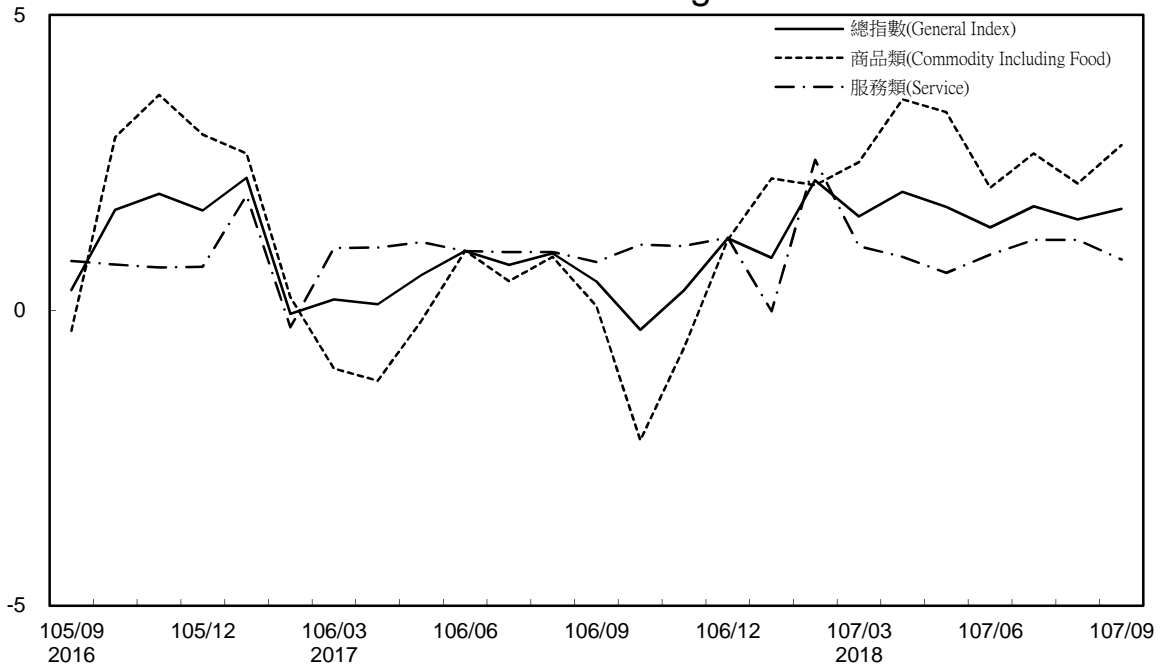

消費者物價指數及變動率圖

Trends of Consumer Price Indices

基期：民國105年=100 (Base : 2016=100)

年增率

Annual Change

單位(Unit)：%

消費者物價指數及變動率圖(續)

Trends of Consumer Price Indices (Cont.)

基期：民國105年=100 (Base : 2016=100)

年增率

單位(Unit)：%

Annual Change

躉售物價指數及變動率圖

Trends of Wholesale Price Indices

基期：民國105年=100 (Base : 2016=100)

年增率