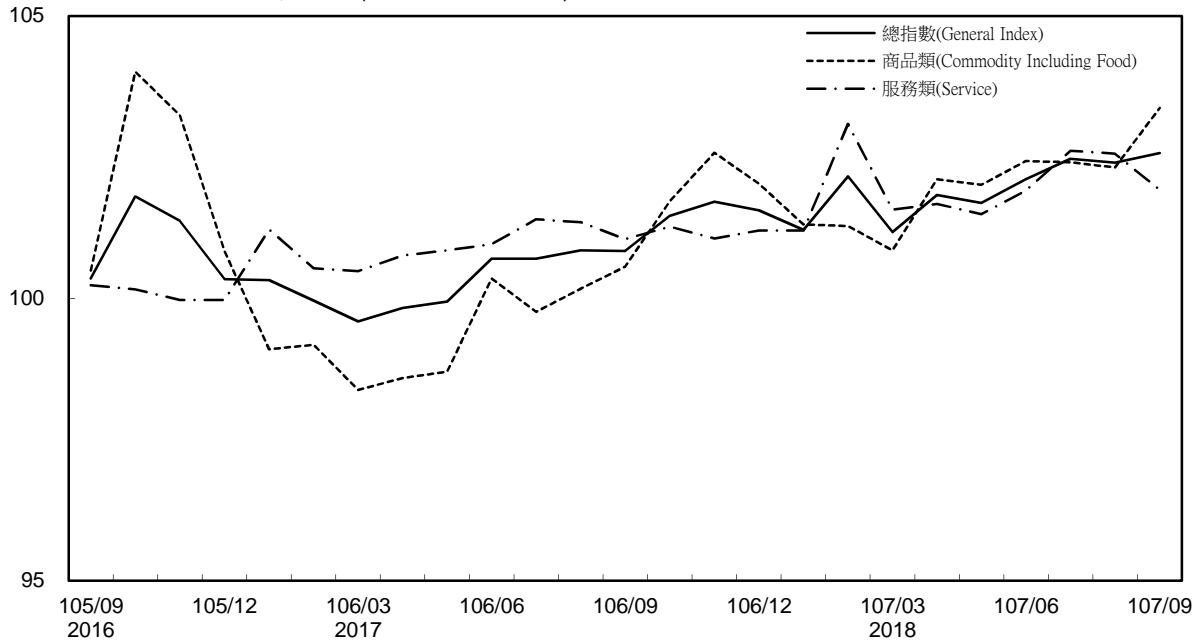

消費者物價指數及變動率圖

Trends of Consumer Price Indices

基期：民國105年=100 (Base : 2016=100)

年增率

Annual Change

單位(Unit)：%

消費者物價指數及變動率圖(續)

Trends of Consumer Price Indices (Cont.)

基期：民國105年=100 (Base : 2016=100)

年增率

單位(Unit)：%

Annual Change

躉售物價指數及變動率圖

Trends of Wholesale Price Indices

基期：民國105年=100 (Base : 2016=100)

年增率