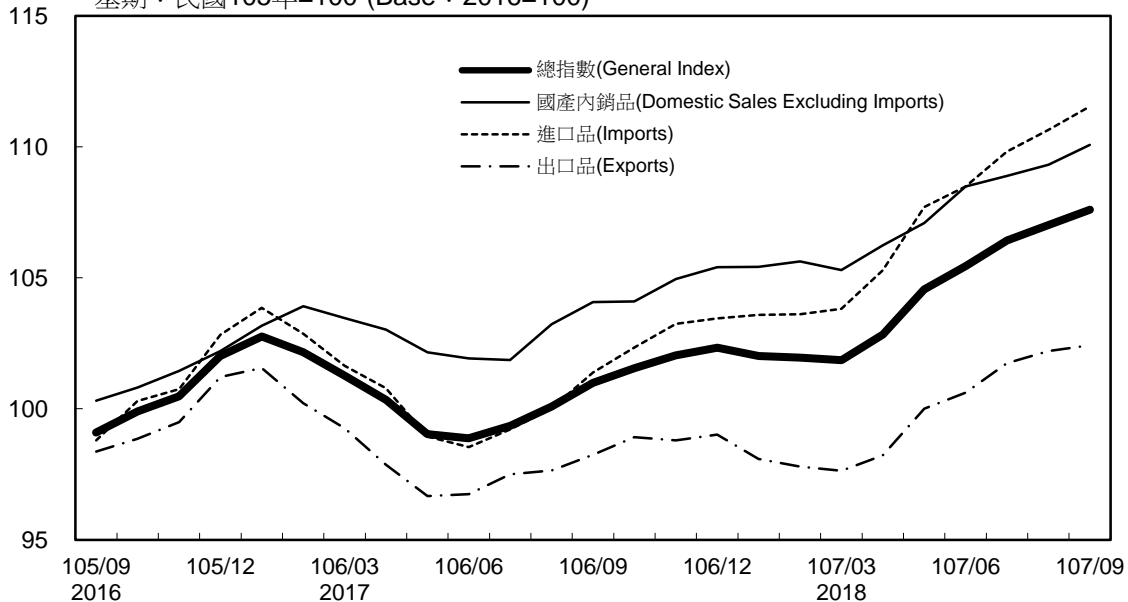

基期：民國105年=100 (Base : 2016=100)

年增率

單位(Unit)：%

Annual Change

躉售物價指數及變動率圖

Trends of Wholesale Price Indices

基期：民國105年=100 (Base : 2016=100)

年增率