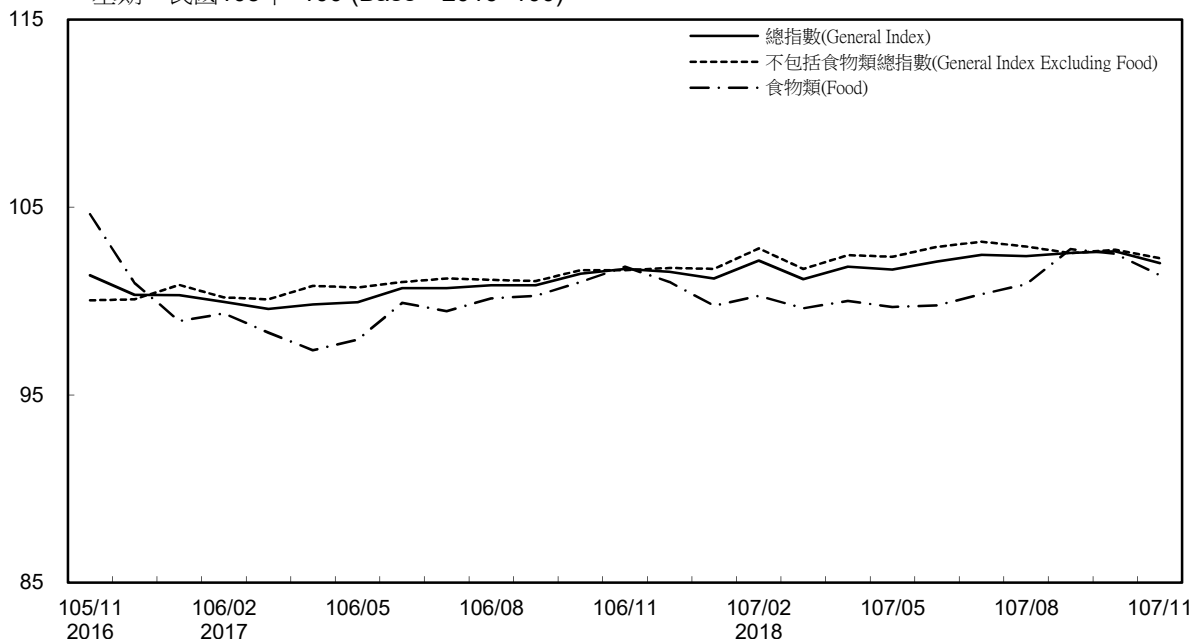

消費者物價指數及變動率圖

Trends of Consumer Price Indices

基期：民國105年=100 (Base : 2016=100)

年增率

Annual Change

單位(Unit) : %

消費者物價指數及變動率圖(續)

Trends of Consumer Price Indices (Cont.)

基期：民國105年=100 (Base : 2016=100)

年增率

單位(Unit)：%

Annual Change

躉售物價指數及變動率圖

Trends of Wholesale Price Indices

基期：民國105年=100 (Base : 2016=100)

年增率