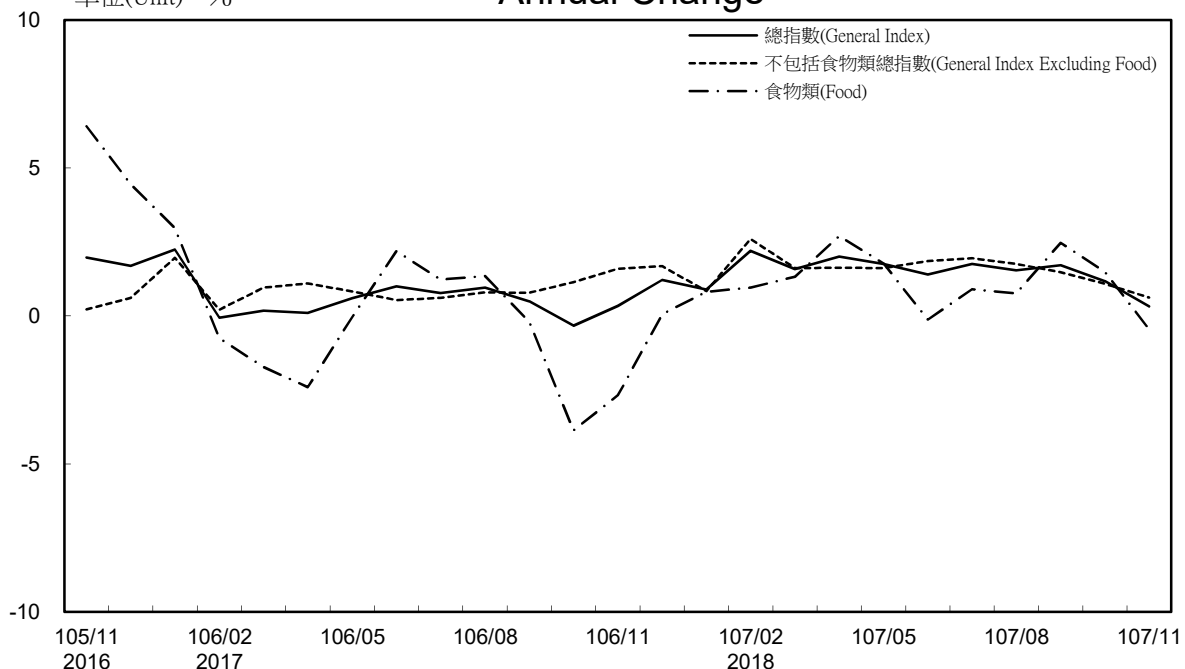

消費者物價指數及變動率圖

Trends of Consumer Price Indices

基期：民國105年=100 (Base : 2016=100)

年增率

Annual Change

單位(Unit) : %

消費者物價指數及變動率圖(續)

Trends of Consumer Price Indices (Cont.)

基期：民國105年=100 (Base : 2016=100)

年增率

單位(Unit)：%

Annual Change

躉售物價指數及變動率圖

Trends of Wholesale Price Indices

基期：民國105年=100 (Base : 2016=100)

年增率