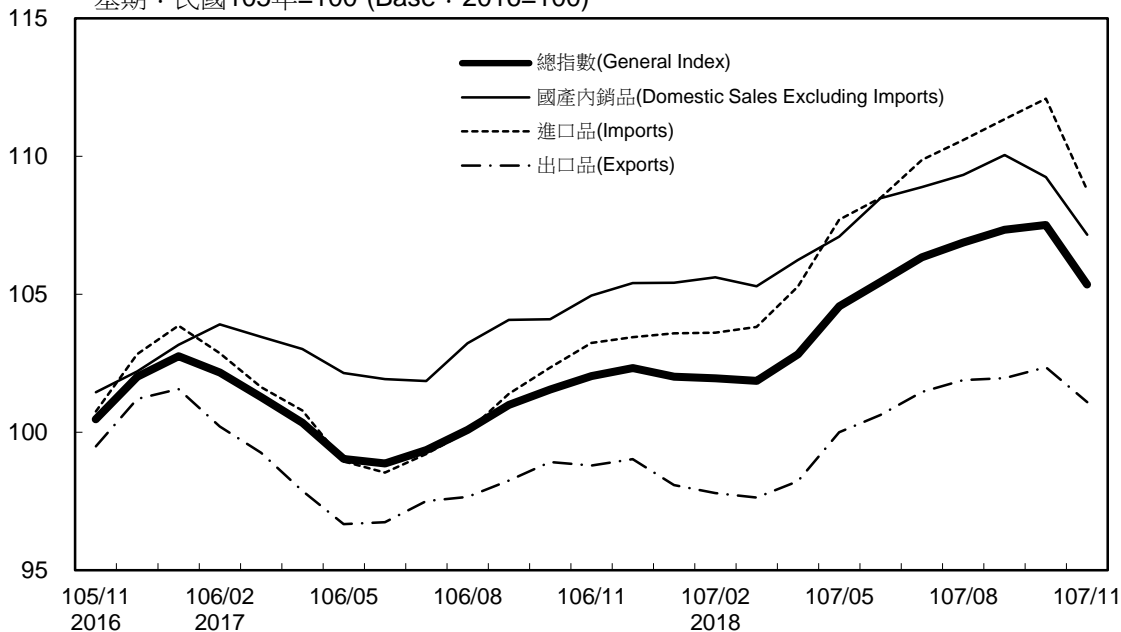

消費者物價指數及變動率圖

Trends of Consumer Price Indices

基期：民國105年=100 (Base : 2016=100)

年增率

Annual Change

單位(Unit) : %

消費者物價指數及變動率圖(續)

Trends of Consumer Price Indices (Cont.)

基期：民國105年=100 (Base : 2016=100)

年增率

單位(Unit)：%

Annual Change

躉售物價指數及變動率圖

Trends of Wholesale Price Indices

基期：民國105年=100 (Base : 2016=100)

年增率