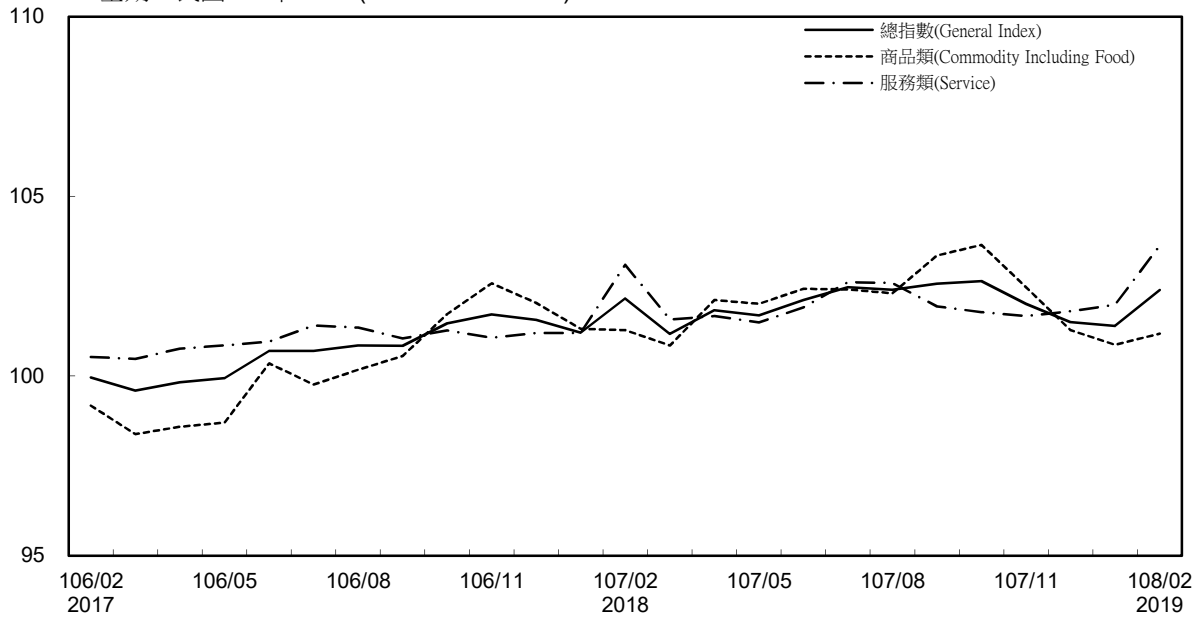

消費者物價指數及變動率圖

Trends of Consumer Price Indices

基期：民國105年=100 (Base : 2016=100)

年增率

Annual Change

單位(Unit)：%

消費者物價指數及變動率圖(續)

Trends of Consumer Price Indices (Cont.)

基期：民國105年=100 (Base : 2016=100)

年增率

Annual Change

單位(Unit)：%

躉售物價指數及變動率圖

Trends of Wholesale Price Indices

基期：民國105年=100 (Base : 2016=100)

年增率