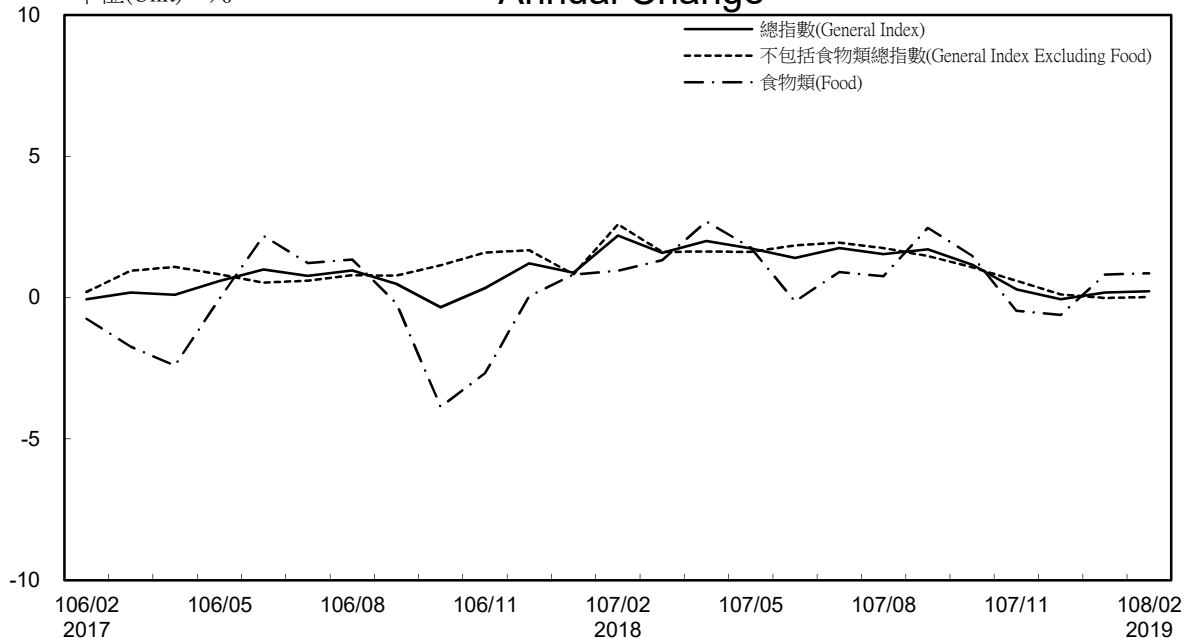

消費者物價指數及變動率圖

Trends of Consumer Price Indices

基期：民國105年=100 (Base : 2016=100)

年增率

Annual Change

單位(Unit)：%

消費者物價指數及變動率圖(續)

Trends of Consumer Price Indices (Cont.)

基期：民國105年=100 (Base : 2016=100)

年增率

Annual Change

單位(Unit)：%

躉售物價指數及變動率圖

Trends of Wholesale Price Indices

基期：民國105年=100 (Base : 2016=100)

年增率