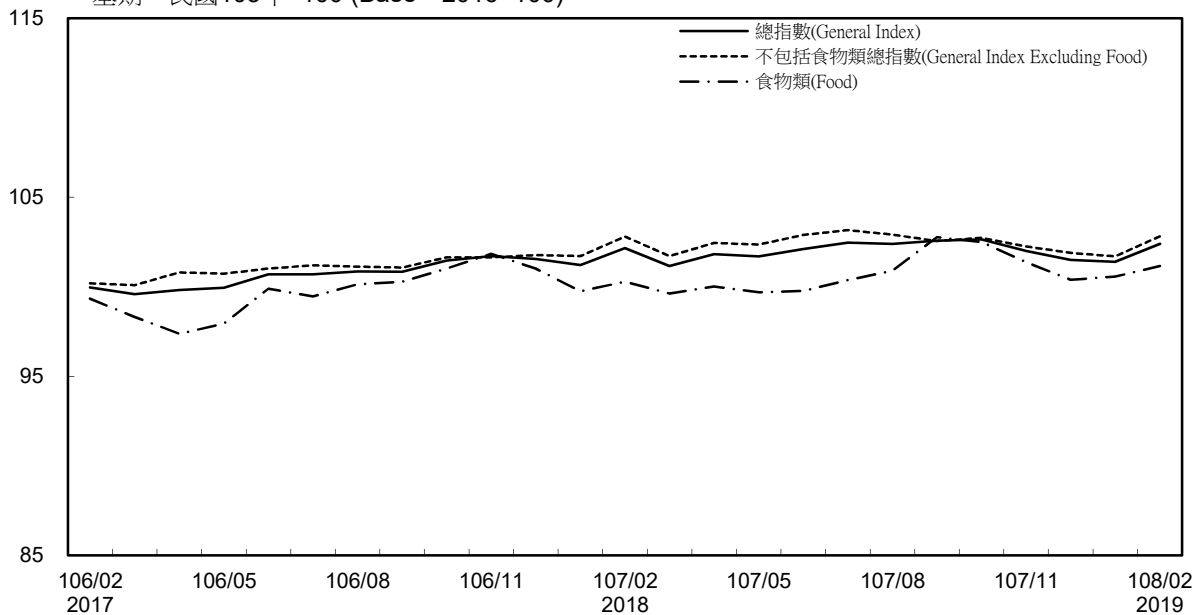

消費者物價指數及變動率圖

Trends of Consumer Price Indices

基期：民國105年=100 (Base : 2016=100)

年增率

Annual Change

單位(Unit)：%

消費者物價指數及變動率圖(續)

Trends of Consumer Price Indices (Cont.)

基期：民國105年=100 (Base : 2016=100)

年增率

Annual Change

單位(Unit)：%

躉售物價指數及變動率圖

Trends of Wholesale Price Indices

基期：民國105年=100 (Base : 2016=100)

年增率