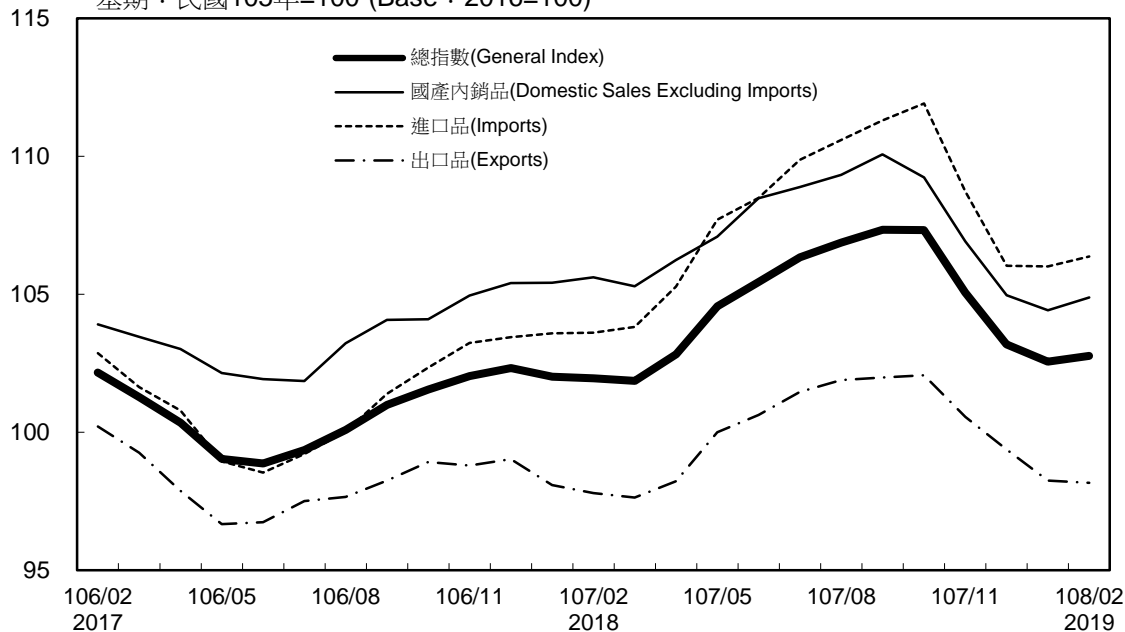

消費者物價指數及變動率圖

Trends of Consumer Price Indices

基期：民國105年=100 (Base : 2016=100)

年增率

Annual Change

單位(Unit)：%

消費者物價指數及變動率圖(續)

Trends of Consumer Price Indices (Cont.)

基期：民國105年=100 (Base : 2016=100)

年增率

Annual Change

單位(Unit)：%

躉售物價指數及變動率圖

Trends of Wholesale Price Indices

基期：民國105年=100 (Base : 2016=100)

年增率