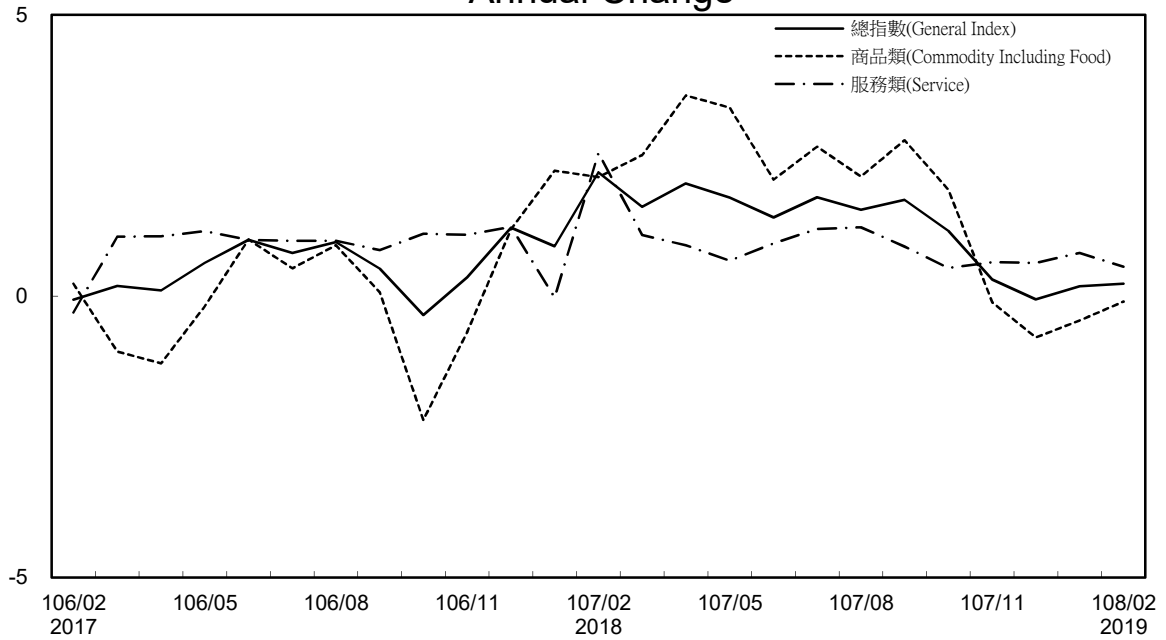

消費者物價指數及變動率圖

Trends of Consumer Price Indices

基期：民國105年=100 (Base : 2016=100)

年增率

Annual Change

單位(Unit)：%

消費者物價指數及變動率圖(續)

Trends of Consumer Price Indices (Cont.)

基期：民國105年=100 (Base : 2016=100)

年增率

Annual Change

單位(Unit)：%

躉售物價指數及變動率圖

Trends of Wholesale Price Indices

基期：民國105年=100 (Base : 2016=100)

年增率