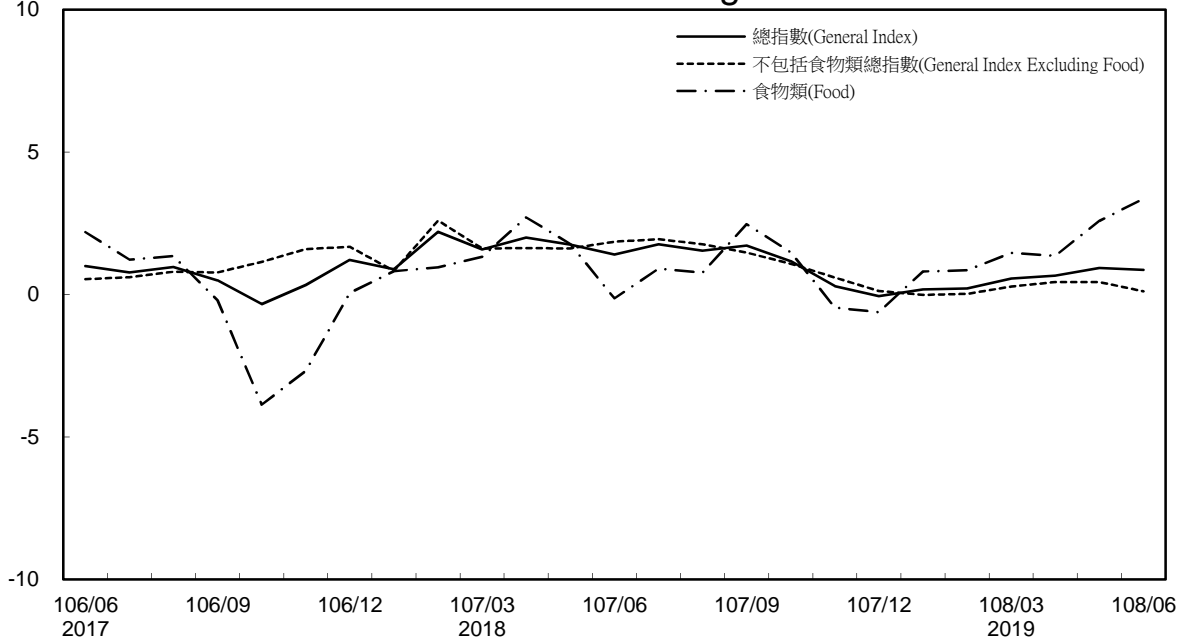

消費者物價指數及變動率圖

Trends of Consumer Price Indices

基期：民國105年=100 (Base : 2016=100)

年增率

Annual Change

單位(Unit)：%

消費者物價指數及變動率圖(續)

Trends of Consumer Price Indices (Cont.)

基期：民國105年=100 (Base : 2016=100)

年增率

Annual Change

單位(Unit)：%

躉售物價指數及變動率圖

Trends of Wholesale Price Indices

基期：民國105年=100 (Base : 2016=100)

年增率