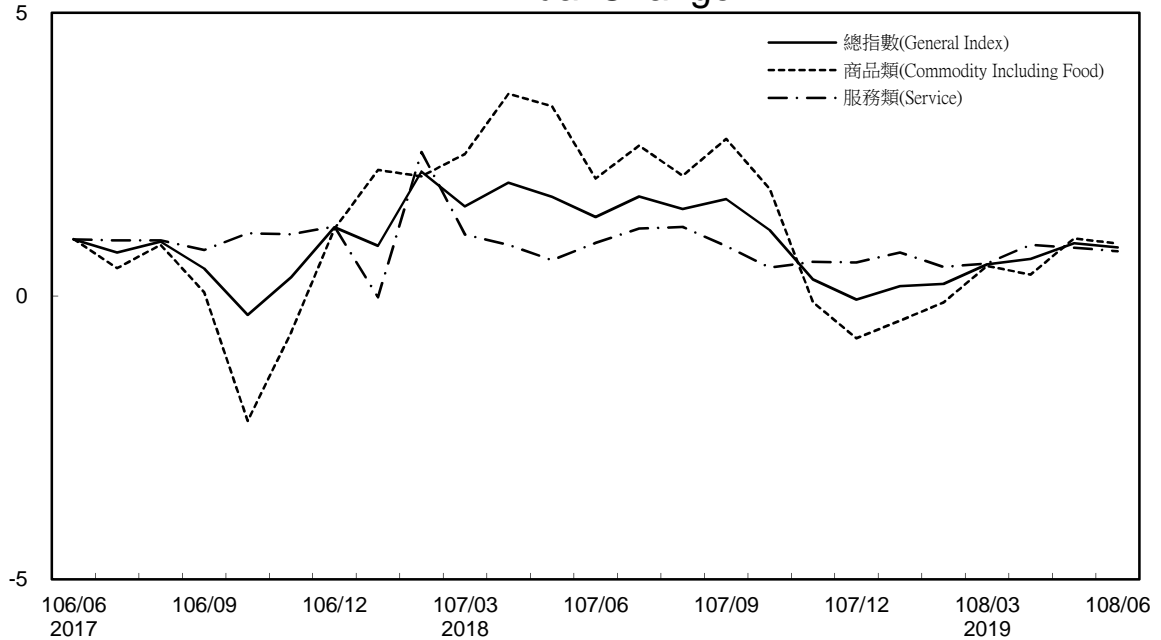

消費者物價指數及變動率圖

Trends of Consumer Price Indices

基期：民國105年=100 (Base : 2016=100)

年增率

Annual Change

單位(Unit)：%

消費者物價指數及變動率圖(續)

Trends of Consumer Price Indices (Cont.)

基期：民國105年=100 (Base : 2016=100)

年增率

Annual Change

單位(Unit)：%

躉售物價指數及變動率圖

Trends of Wholesale Price Indices

基期：民國105年=100 (Base : 2016=100)

年增率