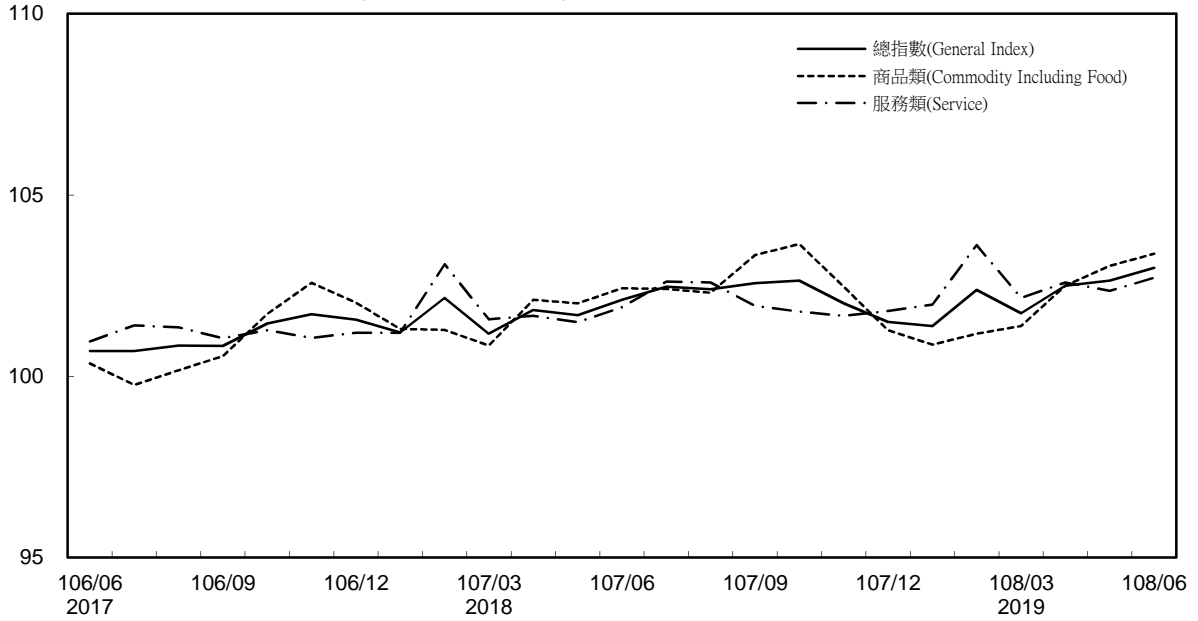

消費者物價指數及變動率圖

Trends of Consumer Price Indices

基期：民國105年=100 (Base : 2016=100)

年增率

Annual Change

單位(Unit)：%

消費者物價指數及變動率圖(續)

Trends of Consumer Price Indices (Cont.)

基期：民國105年=100 (Base : 2016=100)

年增率

Annual Change

單位(Unit)：%

躉售物價指數及變動率圖

Trends of Wholesale Price Indices

基期：民國105年=100 (Base : 2016=100)

年增率