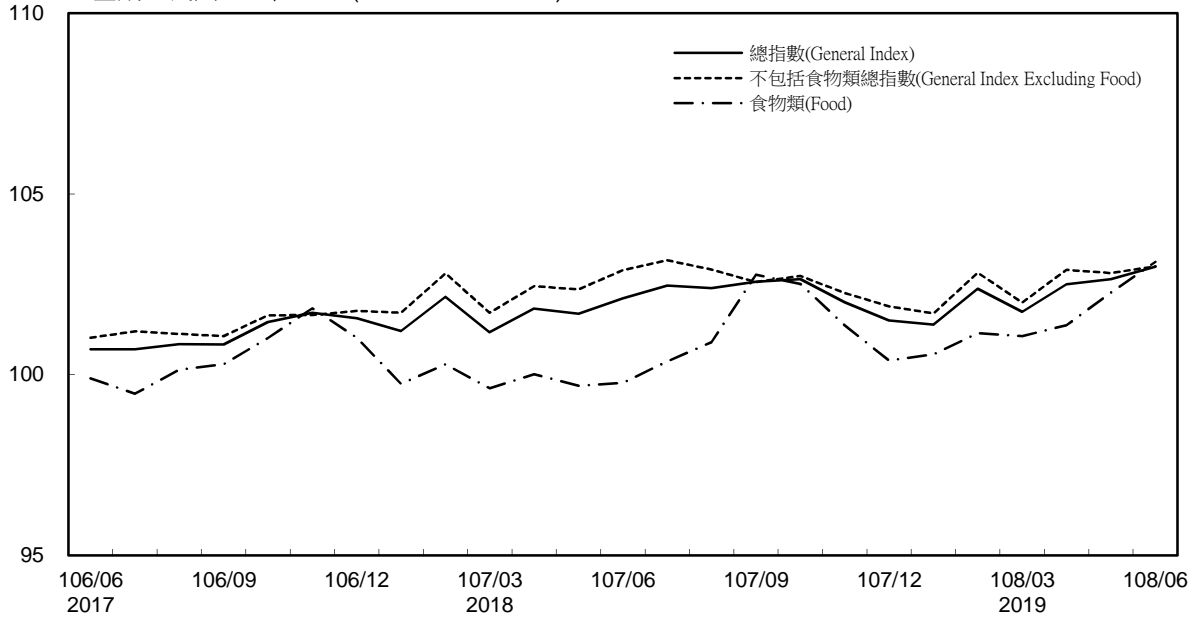

消費者物價指數及變動率圖

Trends of Consumer Price Indices

基期：民國105年=100 (Base : 2016=100)

年增率

Annual Change

單位(Unit)：%

消費者物價指數及變動率圖(續)

Trends of Consumer Price Indices (Cont.)

基期：民國105年=100 (Base : 2016=100)

年增率

Annual Change

單位(Unit)：%

躉售物價指數及變動率圖

Trends of Wholesale Price Indices

基期：民國105年=100 (Base : 2016=100)

年增率