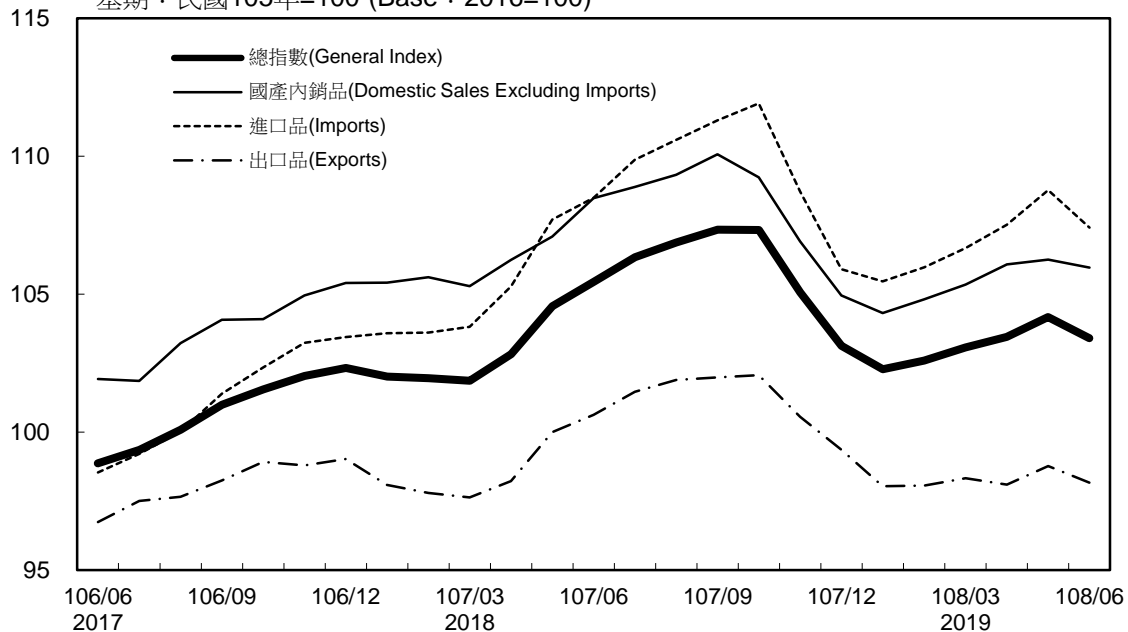

基期：民國105年=100 (Base : 2016=100)

年增率

Annual Change

單位(Unit)：%

躉售物價指數及變動率圖

Trends of Wholesale Price Indices

基期：民國105年=100 (Base : 2016=100)

年增率