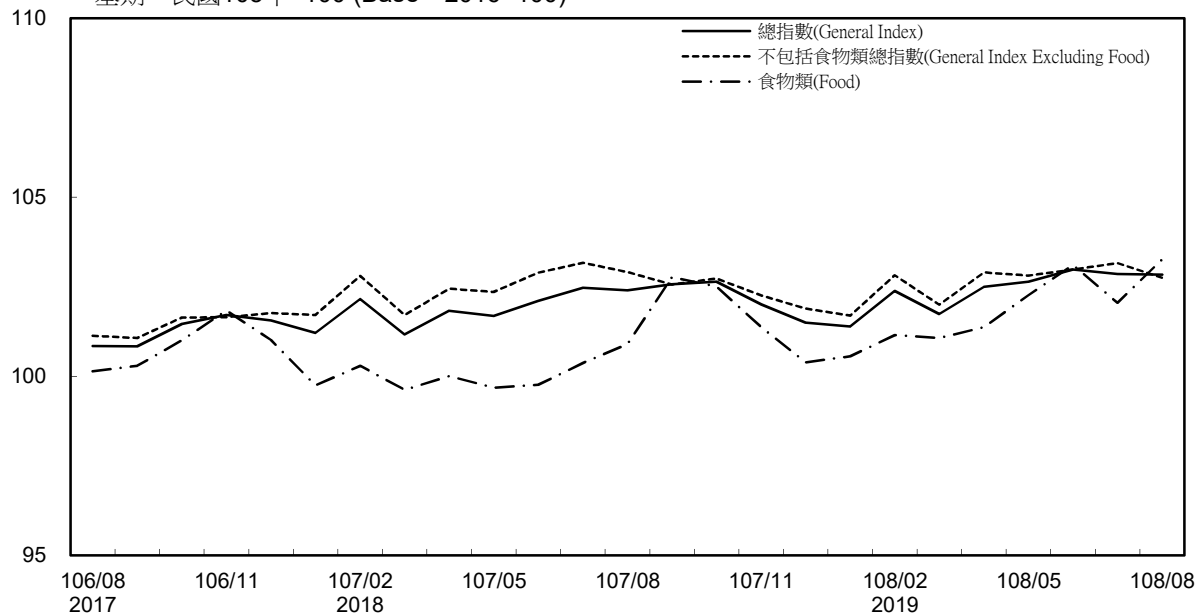

消費者物價指數及變動率圖

Trends of Consumer Price Indices

基期：民國105年=100 (Base : 2016=100)

年增率

Annual Change

單位(Unit)：%

消費者物價指數及變動率圖(續)

Trends of Consumer Price Indices (Cont.)

基期：民國105年=100 (Base : 2016=100)

年增率

Annual Change

單位(Unit)：%

躉售物價指數及變動率圖 Trends of Wholesale Price Indices