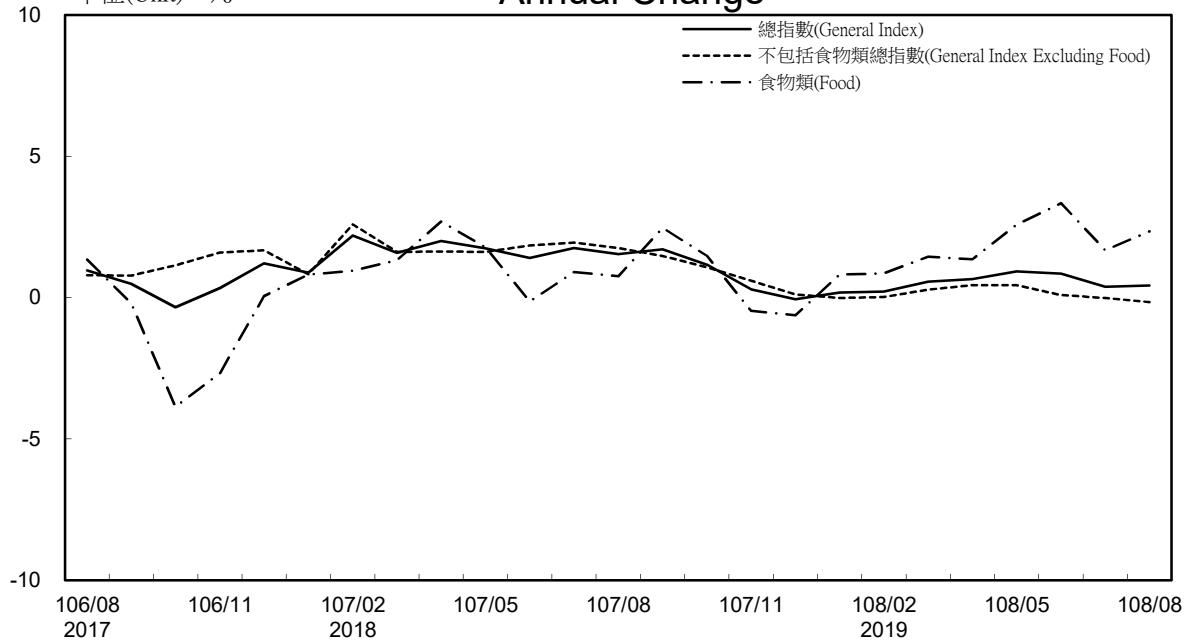

消費者物價指數及變動率圖

Trends of Consumer Price Indices

基期：民國105年=100 (Base : 2016=100)

年增率

Annual Change

單位(Unit)：%

消費者物價指數及變動率圖(續)

Trends of Consumer Price Indices (Cont.)

基期：民國105年=100 (Base : 2016=100)

年增率

Annual Change

單位(Unit)：%

躉售物價指數及變動率圖 Trends of Wholesale Price Indices