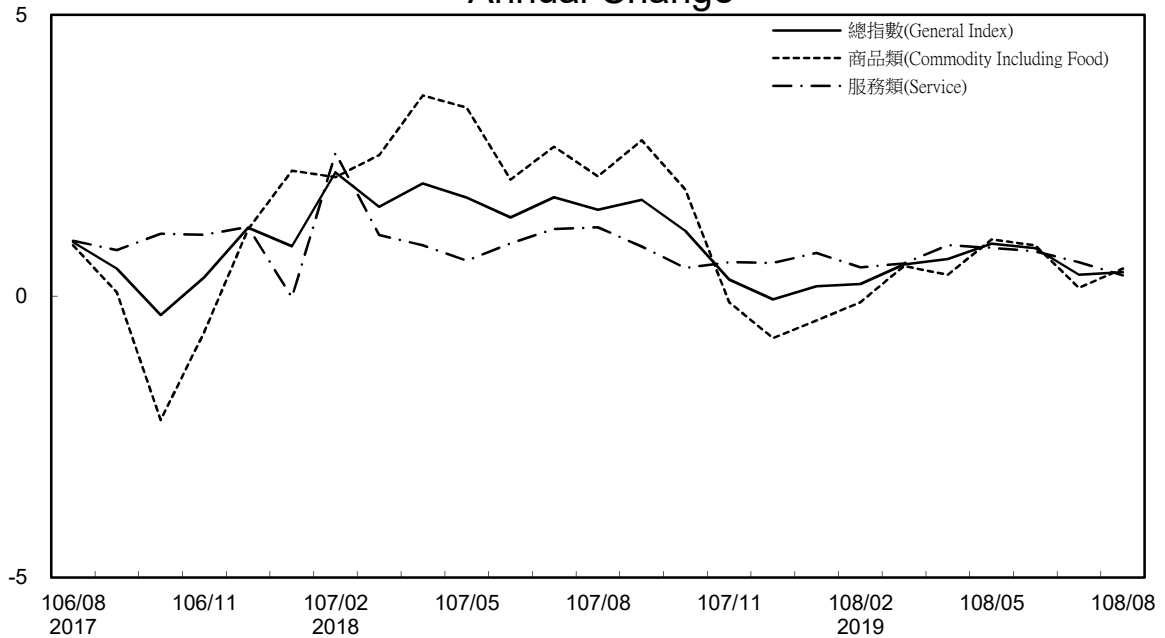

消費者物價指數及變動率圖

Trends of Consumer Price Indices

基期：民國105年=100 (Base : 2016=100)

年增率

Annual Change

單位(Unit)：%

消費者物價指數及變動率圖(續)

Trends of Consumer Price Indices (Cont.)

基期：民國105年=100 (Base : 2016=100)

年增率

Annual Change

單位(Unit)：%

躉售物價指數及變動率圖 Trends of Wholesale Price Indices