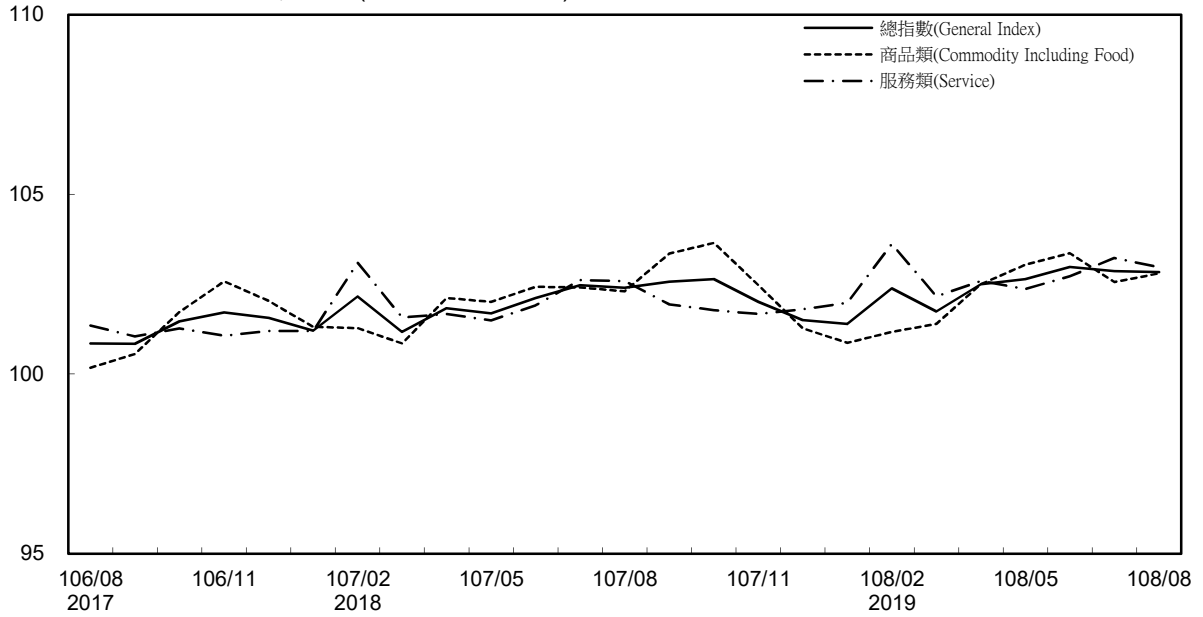

消費者物價指數及變動率圖

Trends of Consumer Price Indices

基期：民國105年=100 (Base : 2016=100)

年增率

Annual Change

單位(Unit)：%

消費者物價指數及變動率圖(續)

Trends of Consumer Price Indices (Cont.)

基期：民國105年=100 (Base : 2016=100)

年增率

Annual Change

單位(Unit)：%

躉售物價指數及變動率圖 Trends of Wholesale Price Indices