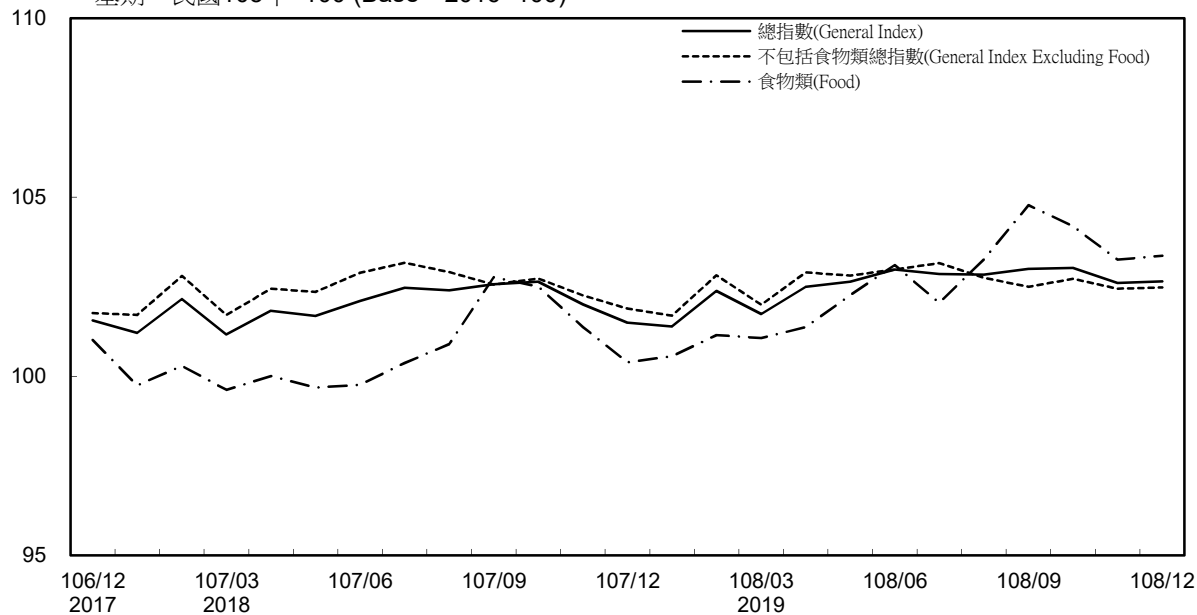

消費者物價指數及變動率圖

Trends of Consumer Price Indices

基期：民國105年=100 (Base : 2016=100)

年增率

Annual Change

單位(Unit)：%

消費者物價指數及變動率圖(續)

Trends of Consumer Price Indices (Cont.)

基期：民國105年=100 (Base : 2016=100)

年增率

Annual Change

單位(Unit)：%

躉售物價指數及變動率圖 Trends of Wholesale Price Indices

年增率 Annual Change