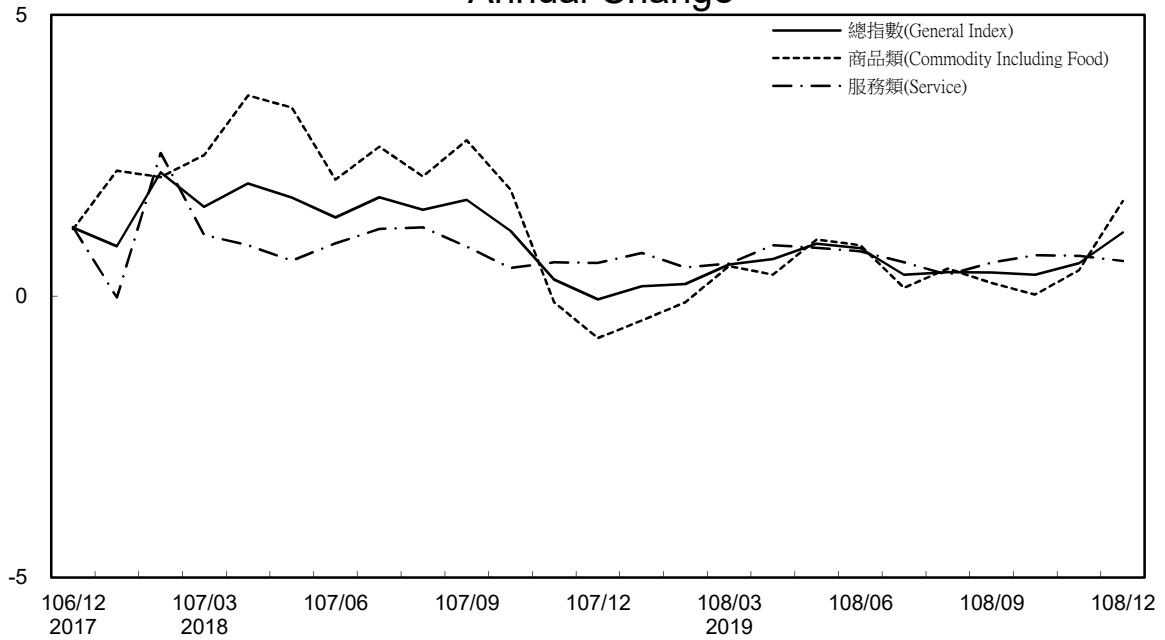

消費者物價指數及變動率圖

Trends of Consumer Price Indices

基期：民國105年=100 (Base : 2016=100)

年增率

Annual Change

單位(Unit)：%

消費者物價指數及變動率圖(續)

Trends of Consumer Price Indices (Cont.)

基期：民國105年=100 (Base : 2016=100)

年增率

Annual Change

單位(Unit)：%

躉售物價指數及變動率圖 Trends of Wholesale Price Indices

年增率 Annual Change