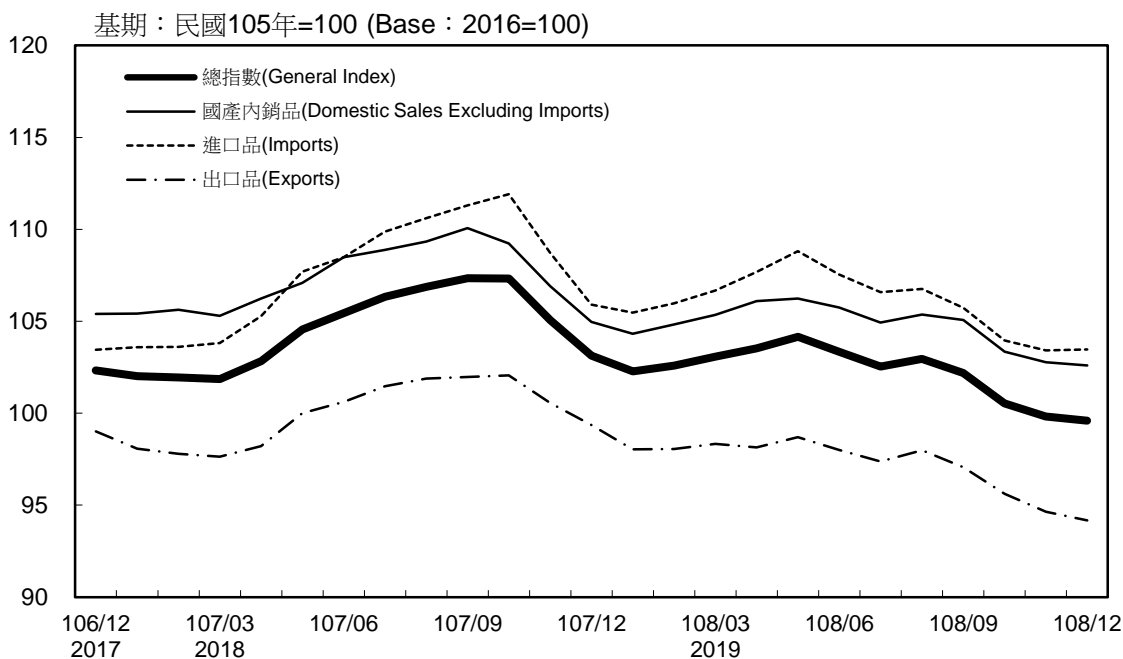

基期：民國105年=100 (Base : 2016=100)

年增率

Annual Change

單位(Unit)：%

躉售物價指數及變動率圖 Trends of Wholesale Price Indices

年增率 Annual Change