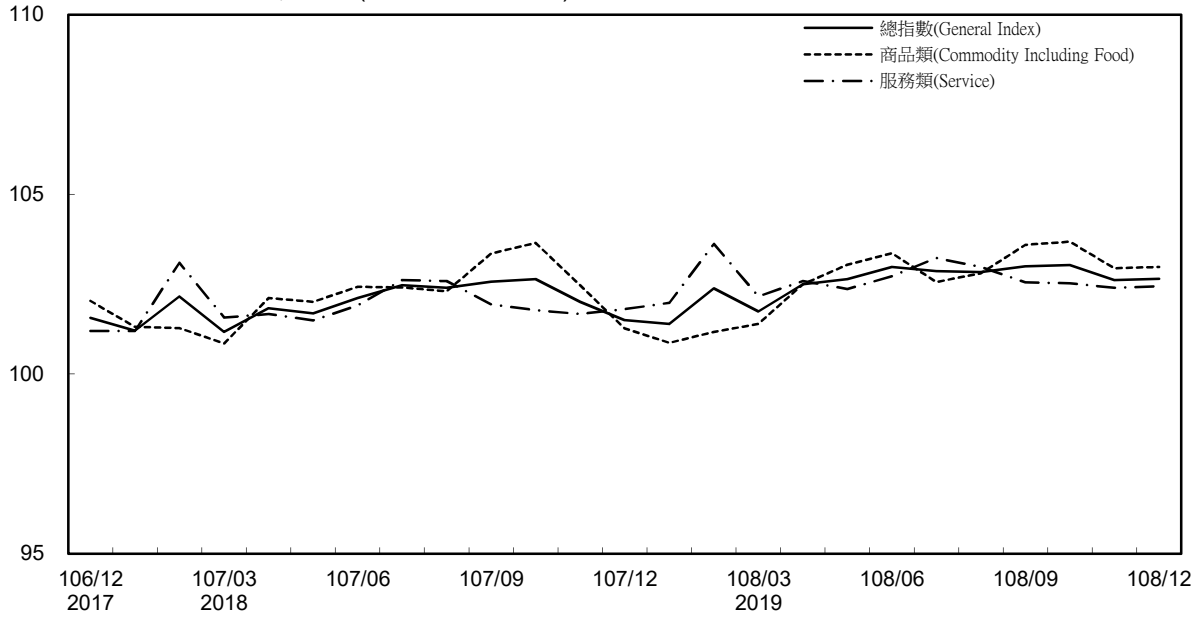

消費者物價指數及變動率圖

Trends of Consumer Price Indices

基期：民國105年=100 (Base : 2016=100)

年增率

Annual Change

單位(Unit)：%

消費者物價指數及變動率圖(續)

Trends of Consumer Price Indices (Cont.)

基期：民國105年=100 (Base : 2016=100)

年增率

Annual Change

單位(Unit)：%

躉售物價指數及變動率圖 Trends of Wholesale Price Indices

年增率 Annual Change