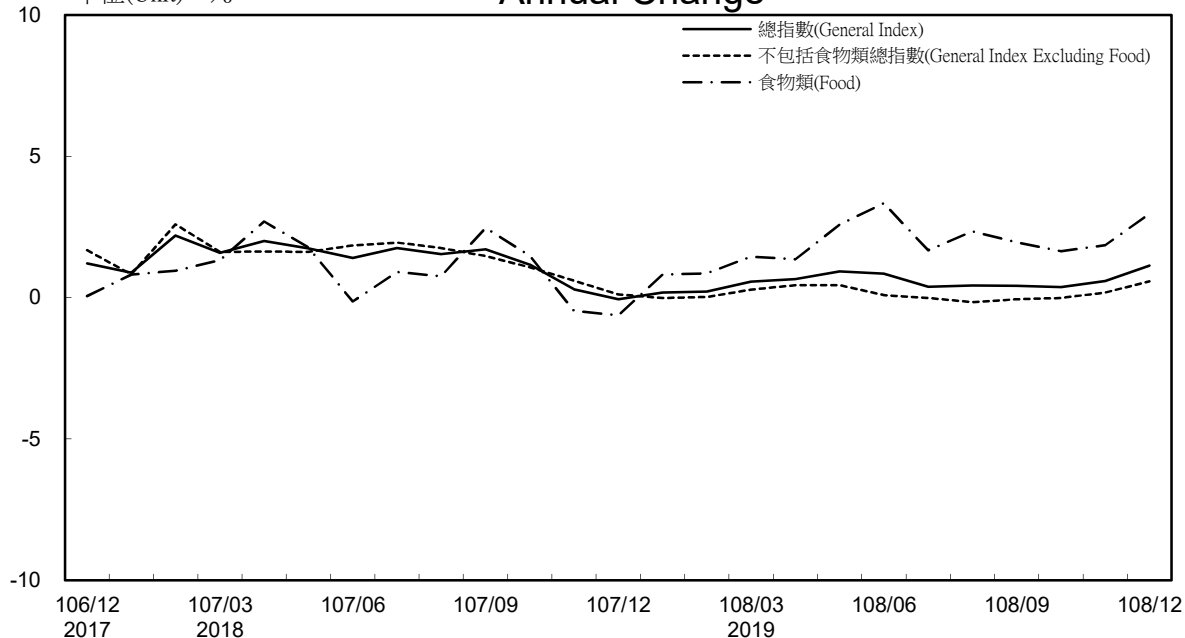

消費者物價指數及變動率圖

Trends of Consumer Price Indices

基期：民國105年=100 (Base : 2016=100)

年增率

Annual Change

單位(Unit)：%

消費者物價指數及變動率圖(續)

Trends of Consumer Price Indices (Cont.)

基期：民國105年=100 (Base : 2016=100)

年增率

Annual Change

單位(Unit)：%

躉售物價指數及變動率圖 Trends of Wholesale Price Indices

年增率 Annual Change