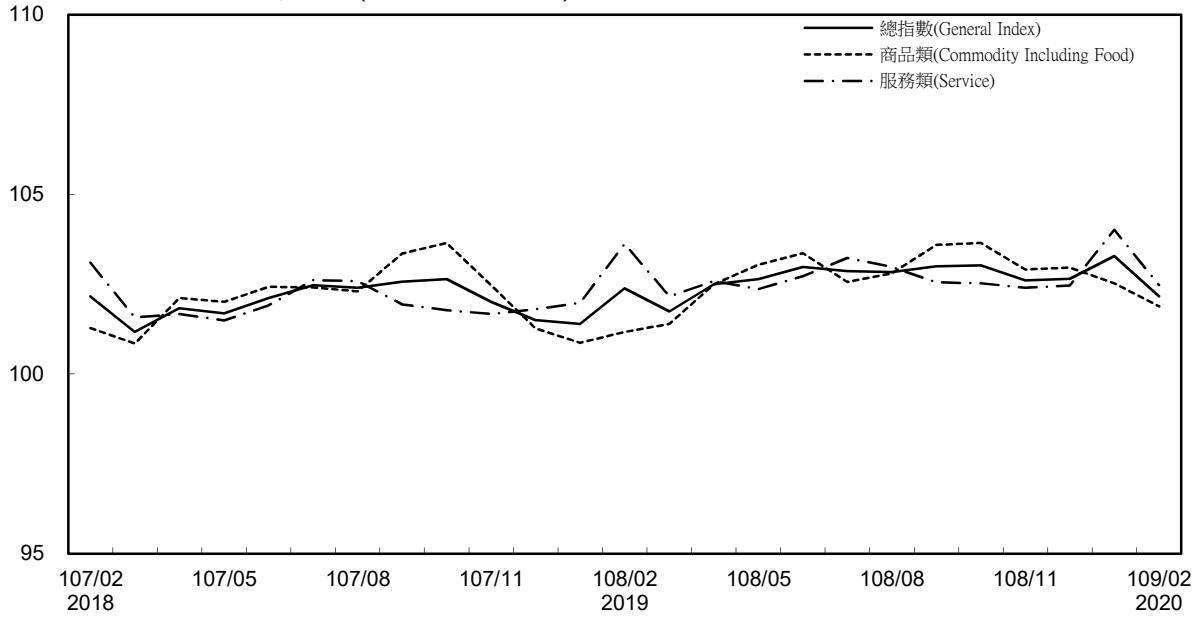

消費者物價指數及變動率圖

Trends of Consumer Price Indices

基期：民國105年=100 (Base : 2016=100)

年增率

Annual Change

單位(Unit)：%

消費者物價指數及變動率圖(續)

Trends of Consumer Price Indices (Cont.)

基期：民國105年=100 (Base : 2016=100)

年增率

Annual Change

單位(Unit)：%

躉售物價指數及變動率圖

Trends of Wholesale Price Indices

年增率

Annual Change