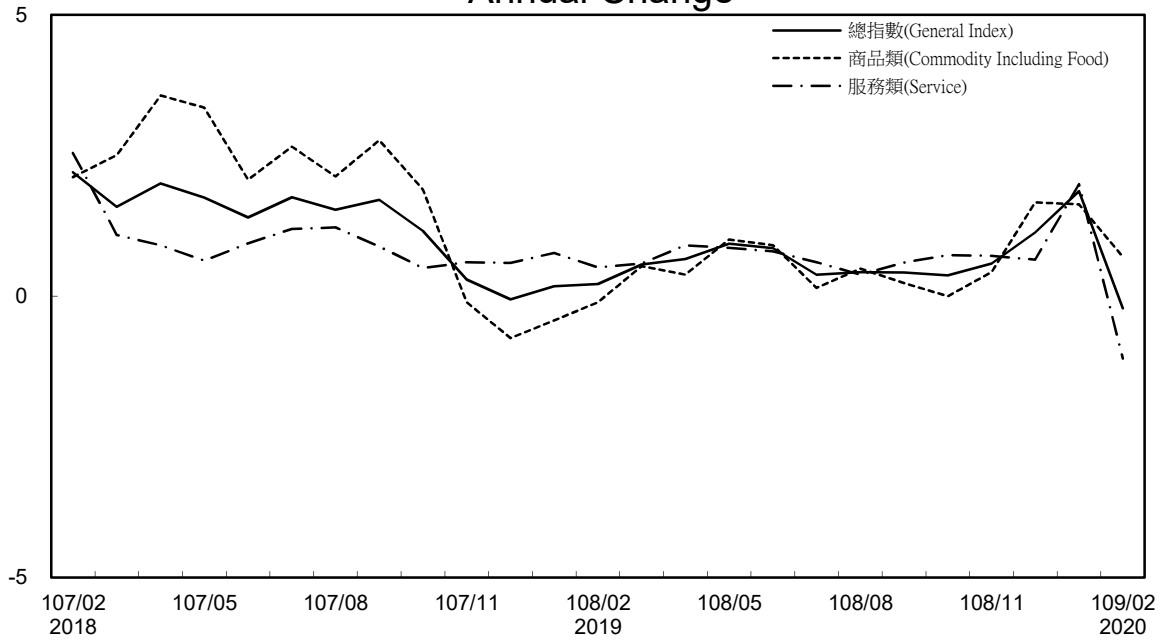

消費者物價指數及變動率圖

Trends of Consumer Price Indices

基期：民國105年=100 (Base : 2016=100)

年增率

Annual Change

單位(Unit)：%

消費者物價指數及變動率圖(續)

Trends of Consumer Price Indices (Cont.)

基期：民國105年=100 (Base : 2016=100)

年增率

Annual Change

單位(Unit)：%

躉售物價指數及變動率圖

Trends of Wholesale Price Indices

年增率

Annual Change