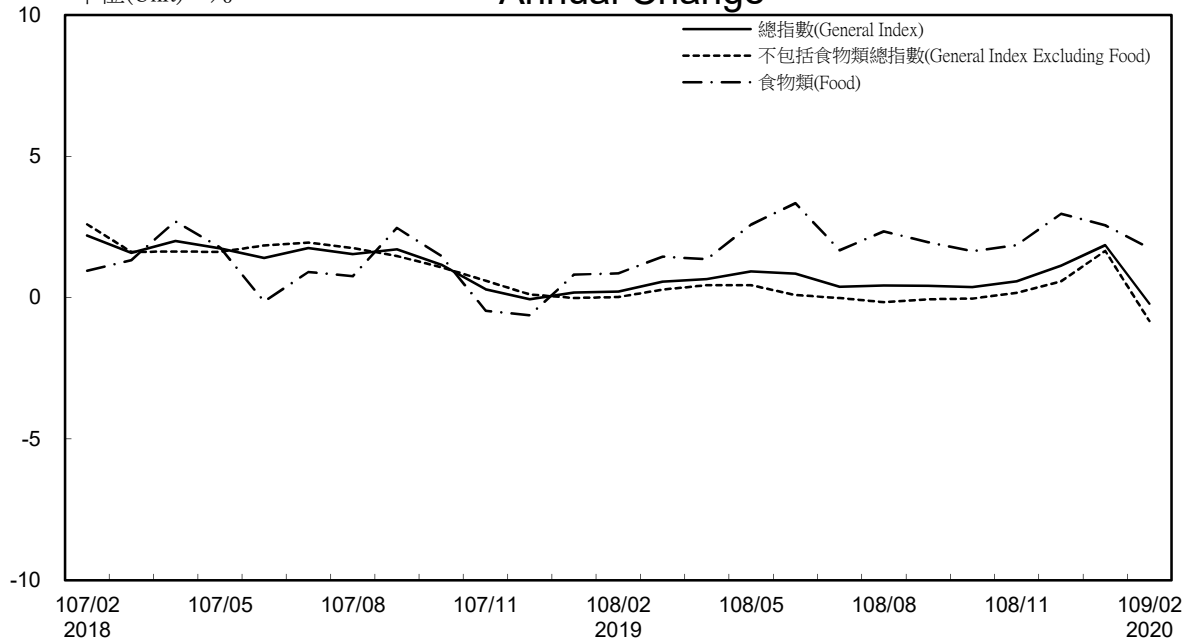

消費者物價指數及變動率圖

Trends of Consumer Price Indices

基期：民國105年=100 (Base : 2016=100)

年增率

Annual Change

單位(Unit)：%

消費者物價指數及變動率圖(續)

Trends of Consumer Price Indices (Cont.)

基期：民國105年=100 (Base : 2016=100)

年增率

Annual Change

單位(Unit)：%

躉售物價指數及變動率圖

Trends of Wholesale Price Indices

年增率

Annual Change