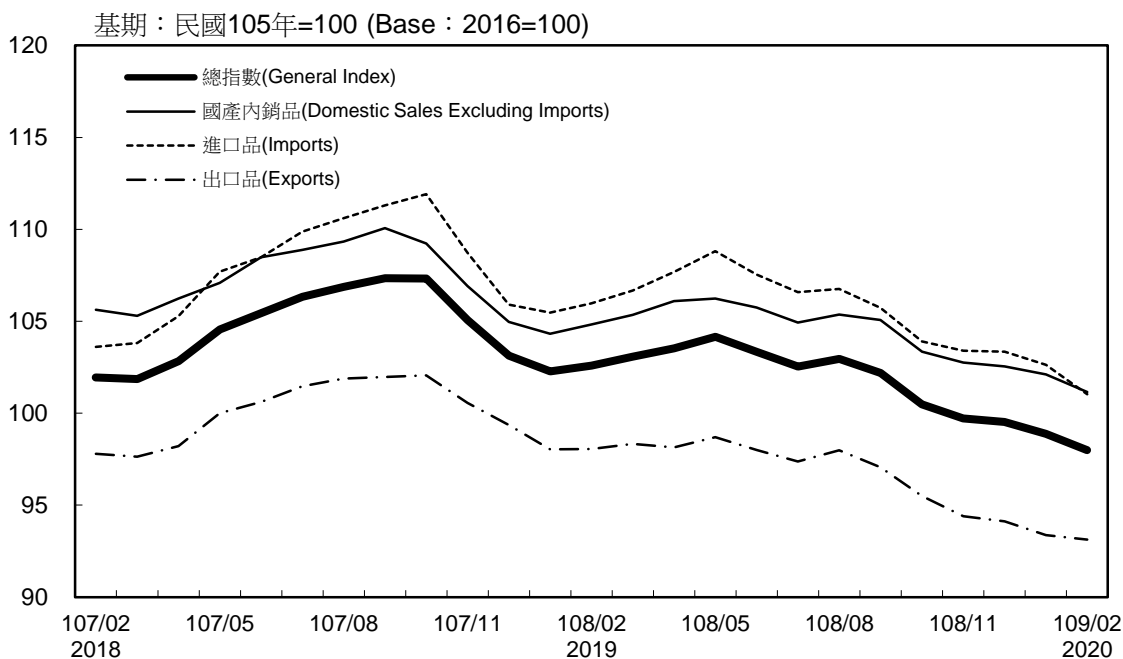

基期：民國105年=100 (Base : 2016=100)

年增率

Annual Change

單位(Unit)：%

躉售物價指數及變動率圖

Trends of Wholesale Price Indices

年增率

Annual Change