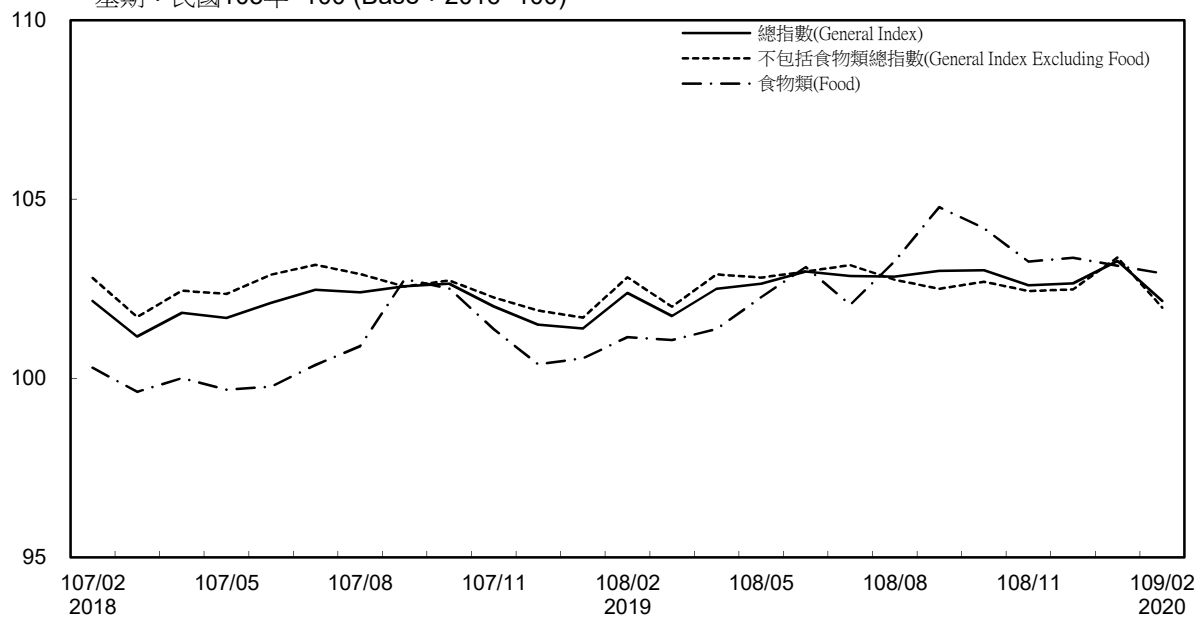

消費者物價指數及變動率圖

Trends of Consumer Price Indices

基期：民國105年=100 (Base : 2016=100)

年增率

Annual Change

單位(Unit)：%

消費者物價指數及變動率圖(續)

Trends of Consumer Price Indices (Cont.)

基期：民國105年=100 (Base : 2016=100)

年增率

Annual Change

單位(Unit)：%

躉售物價指數及變動率圖

Trends of Wholesale Price Indices

年增率

Annual Change