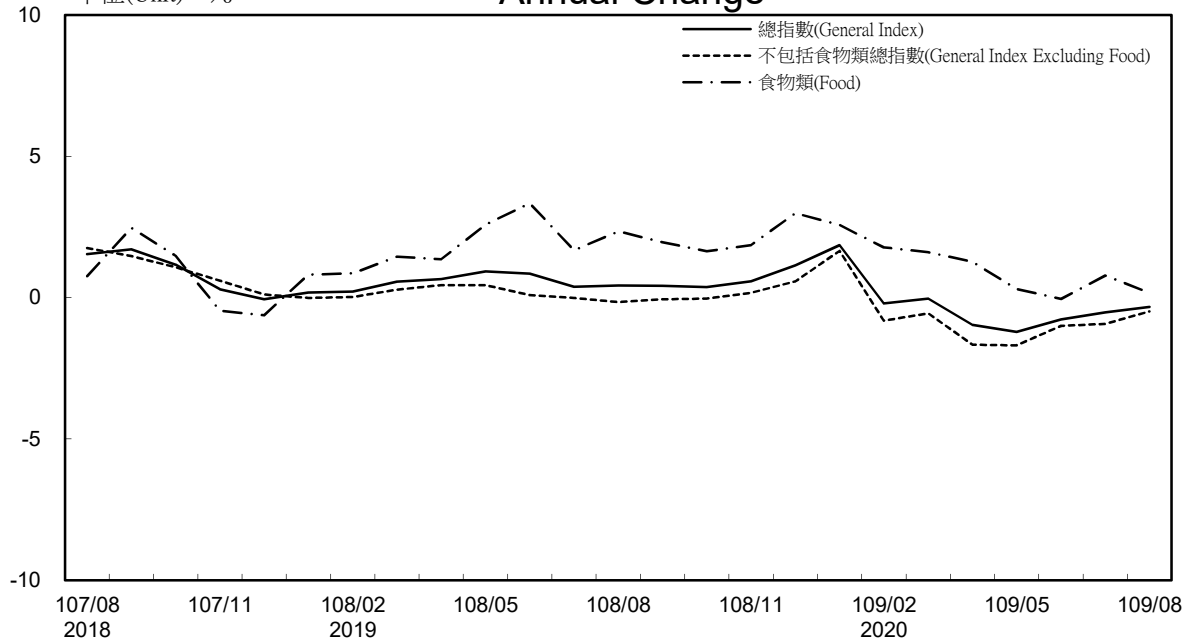

消費者物價指數及變動率圖

Trends of Consumer Price Indices

基期：民國105年=100 (Base : 2016=100)

年增率

Annual Change

單位(Unit)：%

消費者物價指數及變動率圖(續)

Trends of Consumer Price Indices (Cont.)

基期：民國105年=100 (Base : 2016=100)

年增率

Annual Change

單位(Unit)：%

躉售物價指數及變動率圖 Trends of Wholesale Price Indices

年增率 Annual Change