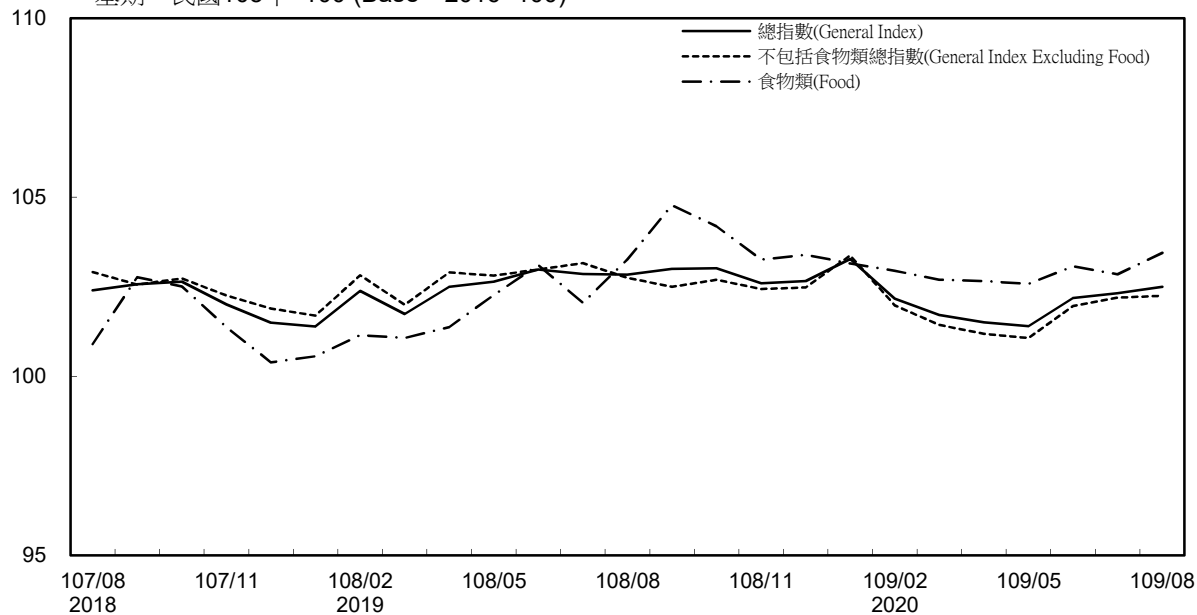

消費者物價指數及變動率圖

Trends of Consumer Price Indices

基期：民國105年=100 (Base : 2016=100)

年增率

Annual Change

單位(Unit)：%

消費者物價指數及變動率圖(續)

Trends of Consumer Price Indices (Cont.)

基期：民國105年=100 (Base : 2016=100)

年增率

Annual Change

單位(Unit)：%

躉售物價指數及變動率圖 Trends of Wholesale Price Indices

年增率 Annual Change