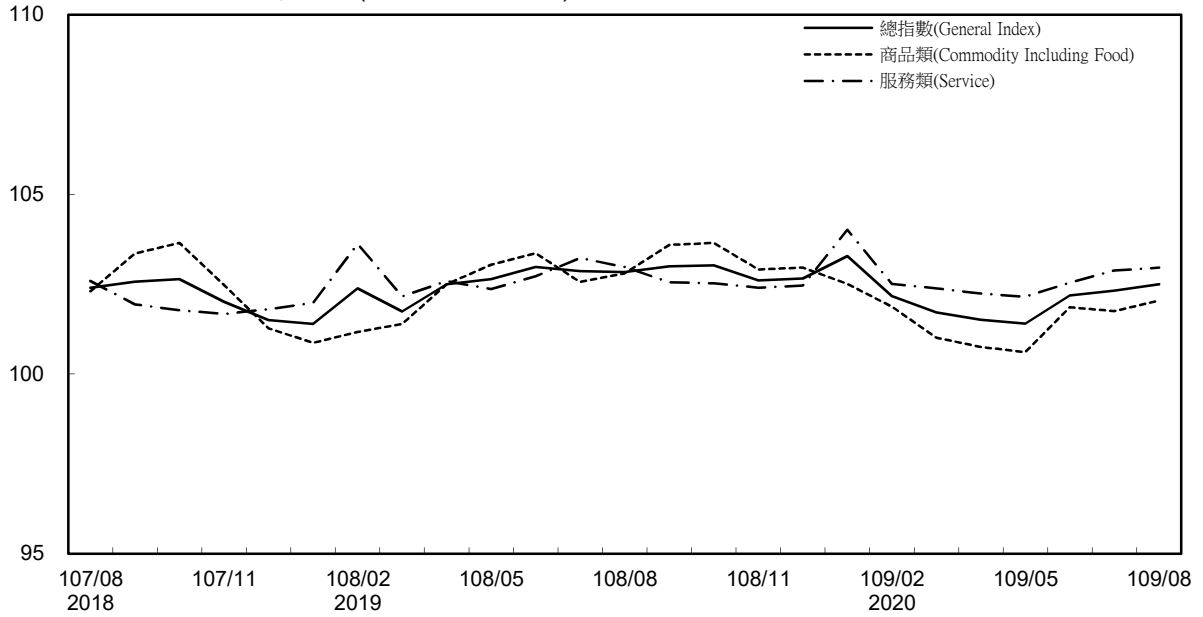

消費者物價指數及變動率圖

Trends of Consumer Price Indices

基期：民國105年=100 (Base : 2016=100)

年增率

Annual Change

單位(Unit)：%

消費者物價指數及變動率圖(續)

Trends of Consumer Price Indices (Cont.)

基期：民國105年=100 (Base : 2016=100)

年增率

Annual Change

單位(Unit)：%

躉售物價指數及變動率圖 Trends of Wholesale Price Indices

年增率 Annual Change