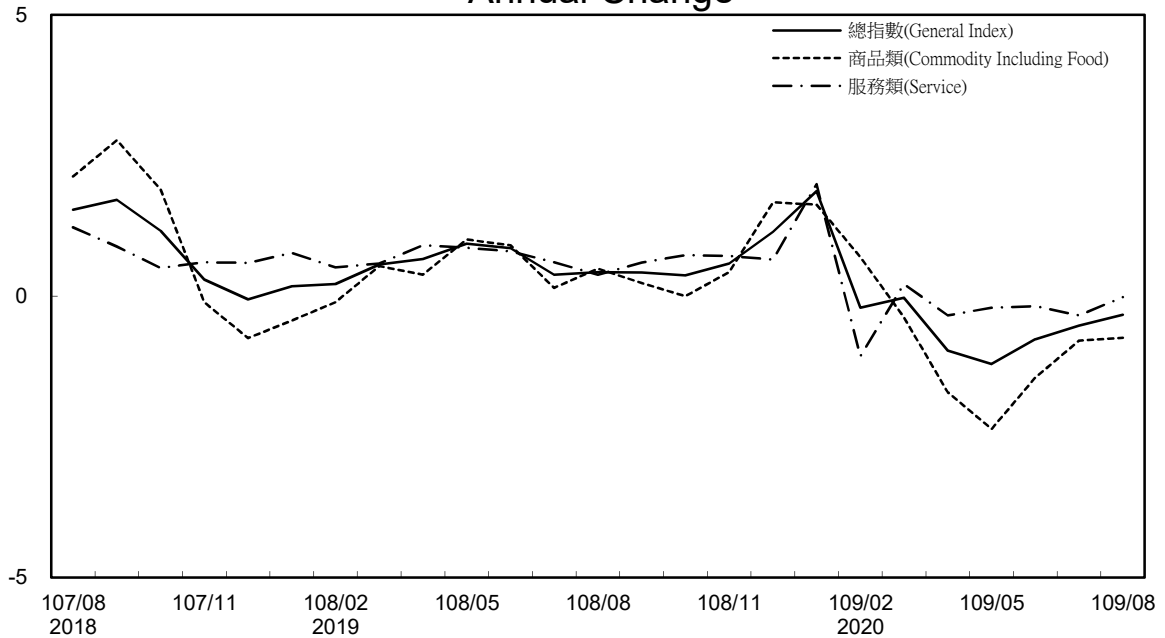

消費者物價指數及變動率圖

Trends of Consumer Price Indices

基期：民國105年=100 (Base : 2016=100)

年增率

Annual Change

單位(Unit)：%

消費者物價指數及變動率圖(續)

Trends of Consumer Price Indices (Cont.)

基期：民國105年=100 (Base : 2016=100)

年增率

Annual Change

單位(Unit)：%

躉售物價指數及變動率圖 Trends of Wholesale Price Indices

年增率 Annual Change