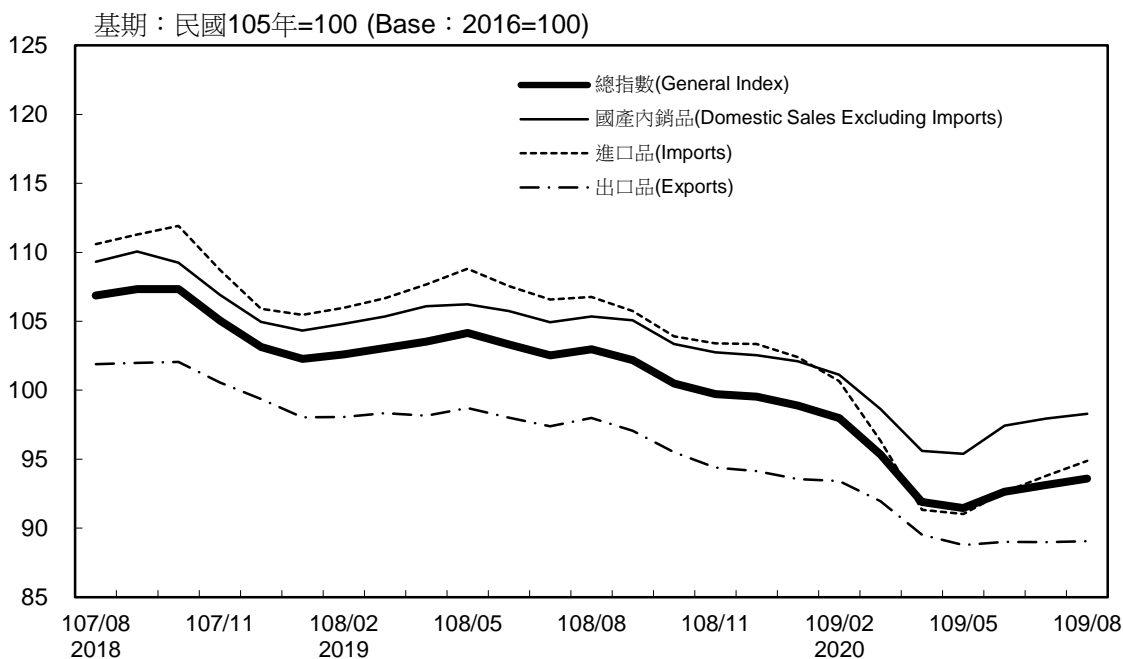

消費者物價指數及變動率圖

Trends of Consumer Price Indices

基期：民國105年=100 (Base : 2016=100)

年增率

Annual Change

單位(Unit)：%

消費者物價指數及變動率圖(續)

Trends of Consumer Price Indices (Cont.)

基期：民國105年=100 (Base : 2016=100)

年增率

Annual Change

單位(Unit)：%

躉售物價指數及變動率圖 Trends of Wholesale Price Indices

年增率 Annual Change