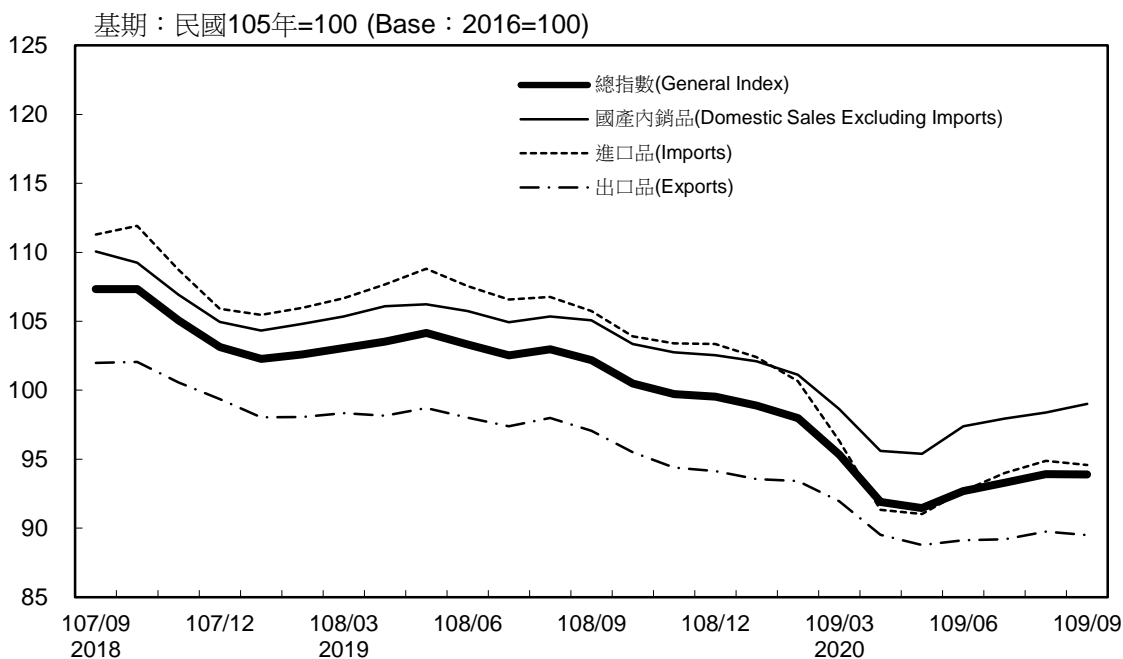

消費者物價指數及變動率圖

Trends of Consumer Price Indices

基期：民國105年=100 (Base : 2016=100)

年增率

Annual Change

單位(Unit)：%

消費者物價指數及變動率圖(續)

Trends of Consumer Price Indices (Cont.)

基期：民國105年=100 (Base : 2016=100)

年增率

Annual Change

單位(Unit)：%

躉售物價指數及變動率圖 Trends of Wholesale Price Indices

年增率 Annual Change