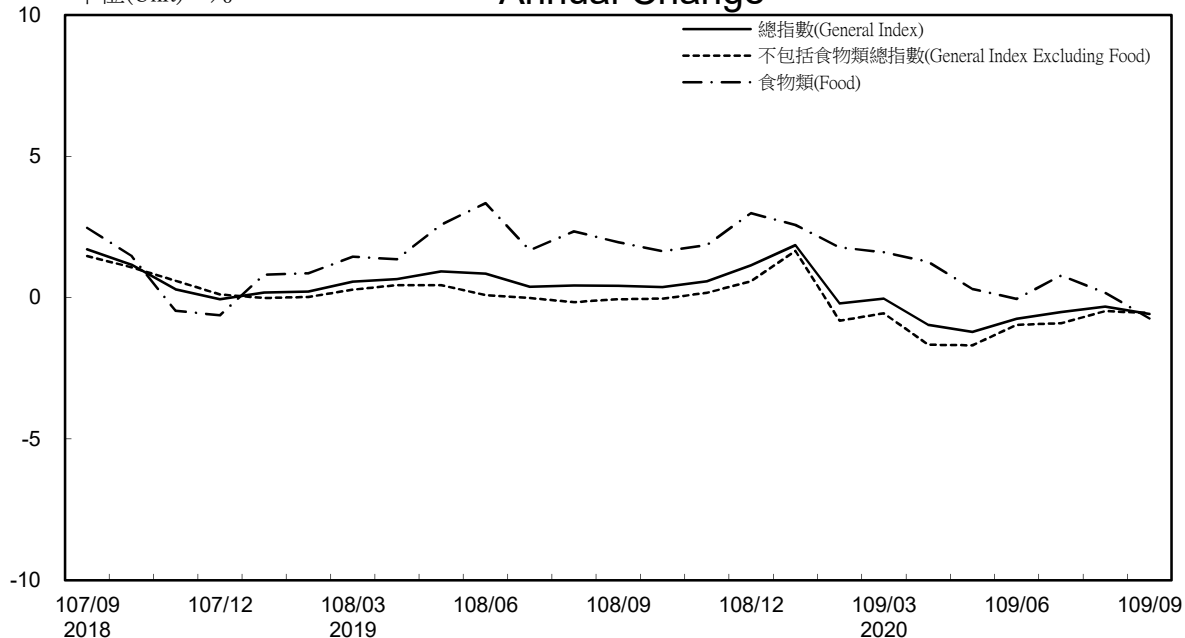

消費者物價指數及變動率圖

Trends of Consumer Price Indices

基期：民國105年=100 (Base : 2016=100)

年增率

Annual Change

單位(Unit)：%

消費者物價指數及變動率圖(續)

Trends of Consumer Price Indices (Cont.)

基期：民國105年=100 (Base : 2016=100)

年增率

Annual Change

單位(Unit)：%

躉售物價指數及變動率圖 Trends of Wholesale Price Indices

年增率 Annual Change