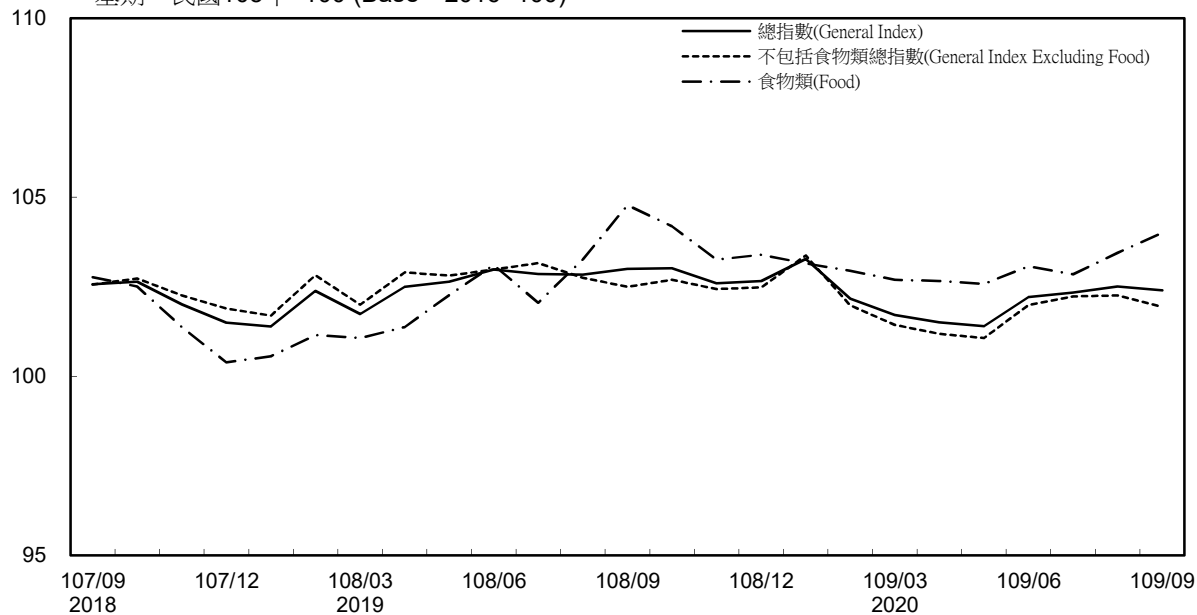

消費者物價指數及變動率圖

Trends of Consumer Price Indices

基期：民國105年=100 (Base : 2016=100)

年增率

Annual Change

單位(Unit)：%

消費者物價指數及變動率圖(續)

Trends of Consumer Price Indices (Cont.)

基期：民國105年=100 (Base : 2016=100)

年增率

Annual Change

單位(Unit)：%

躉售物價指數及變動率圖 Trends of Wholesale Price Indices

年增率 Annual Change