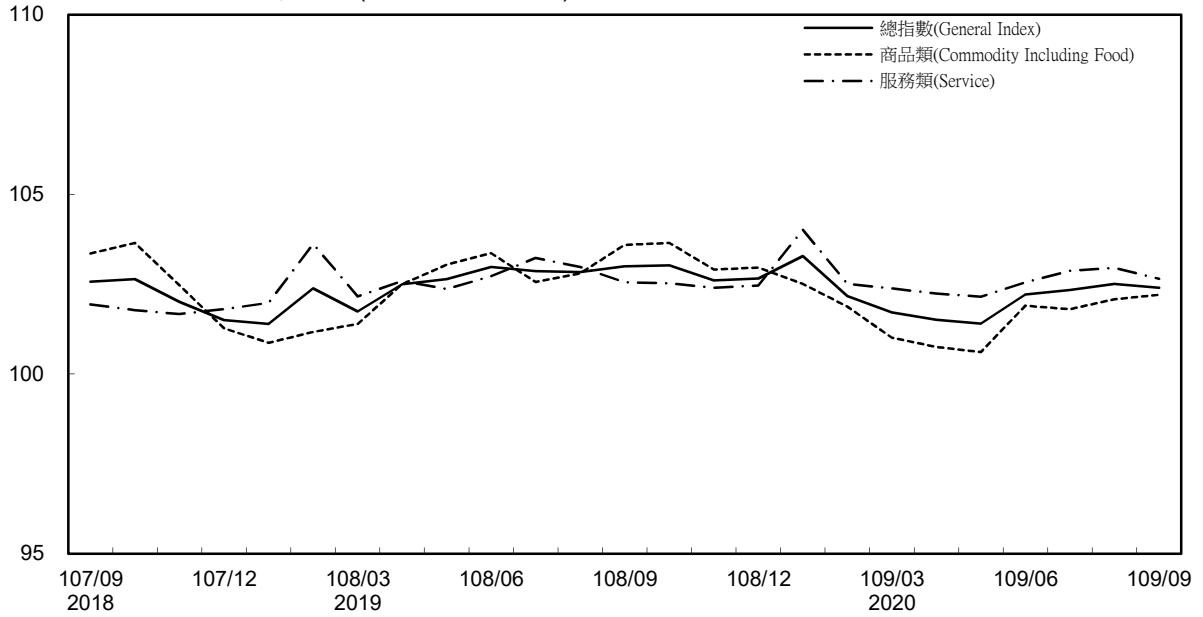

消費者物價指數及變動率圖

Trends of Consumer Price Indices

基期：民國105年=100 (Base : 2016=100)

年增率

Annual Change

單位(Unit)：%

消費者物價指數及變動率圖(續)

Trends of Consumer Price Indices (Cont.)

基期：民國105年=100 (Base : 2016=100)

年增率

Annual Change

單位(Unit)：%

躉售物價指數及變動率圖 Trends of Wholesale Price Indices

年增率 Annual Change