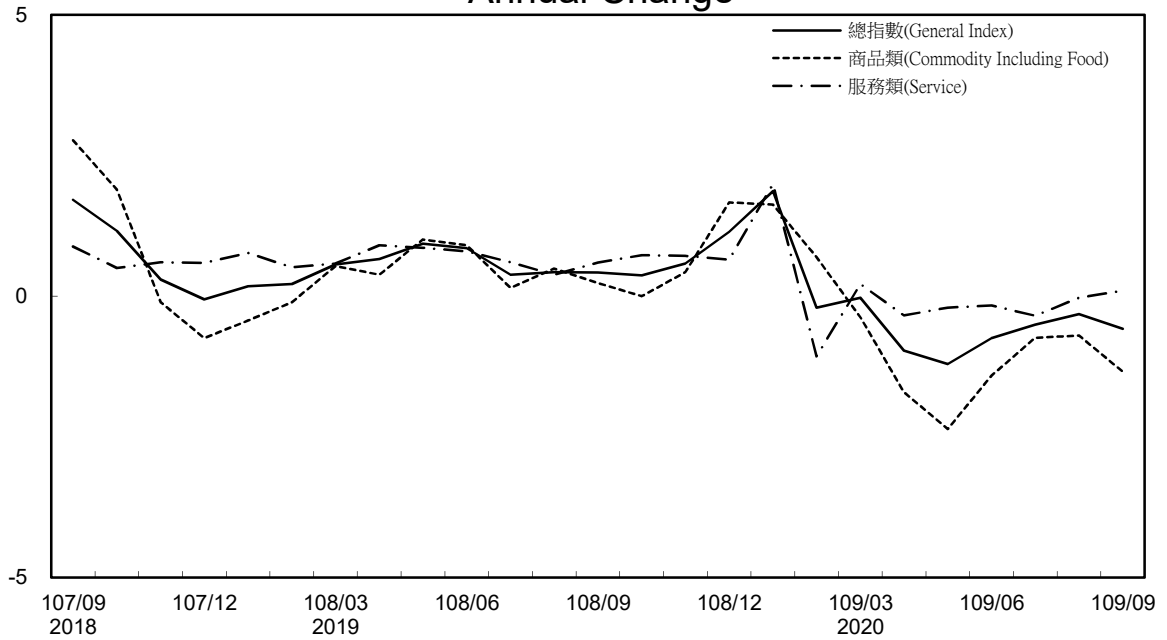

消費者物價指數及變動率圖

Trends of Consumer Price Indices

基期：民國105年=100 (Base : 2016=100)

年增率

Annual Change

單位(Unit)：%

消費者物價指數及變動率圖(續)

Trends of Consumer Price Indices (Cont.)

基期：民國105年=100 (Base : 2016=100)

年增率

Annual Change

單位(Unit)：%

躉售物價指數及變動率圖 Trends of Wholesale Price Indices

年增率 Annual Change