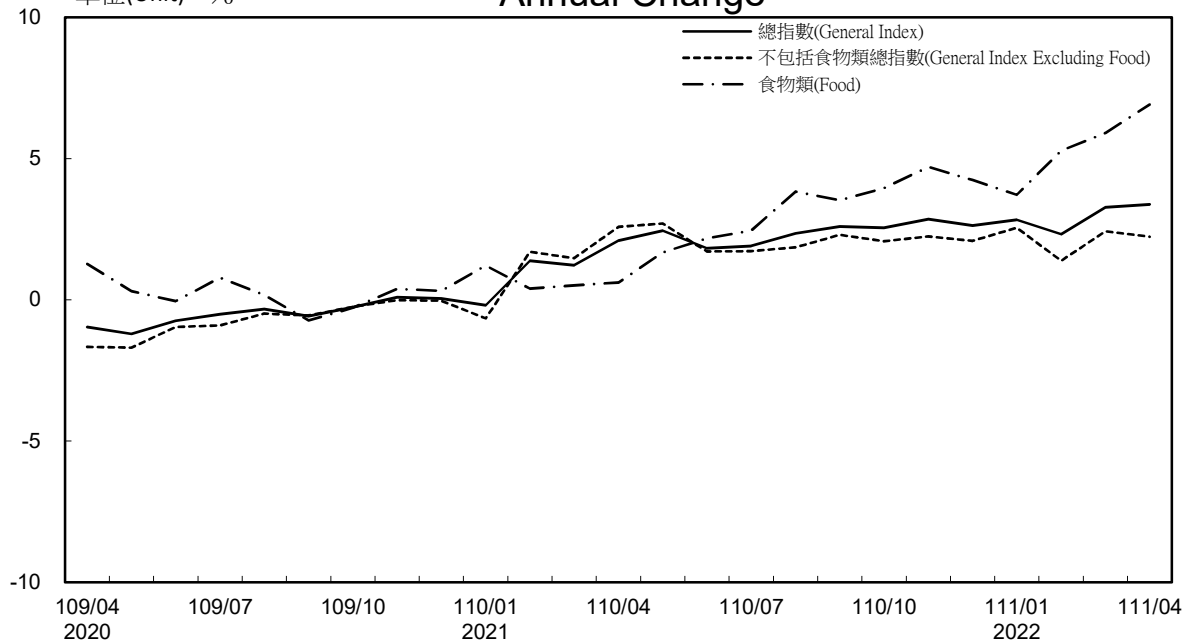

消費者物價指數及變動率圖

Trends of Consumer Price Indices

指數基期：民國105年=100 (Indices Base Period : 2016=100)

年增率

Annual Change

單位(Unit)：%

消費者物價指數及變動率圖(續)

Trends of Consumer Price Indices (Cont.)

指數基期：民國105年=100 (Indices Base Period : 2016=100)

年增率

Annual Change

單位(Unit)：%

躉售物價指數及變動率圖 Trends of Wholesale Price Indices

年增率