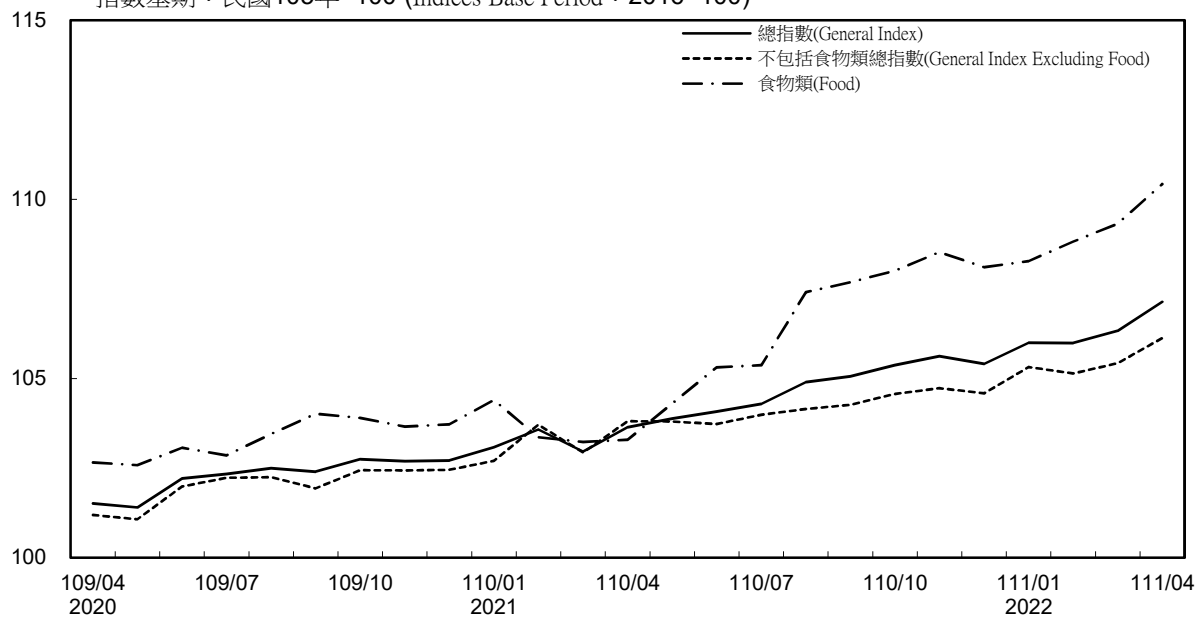

消費者物價指數及變動率圖

Trends of Consumer Price Indices

指數基期：民國105年=100 (Indices Base Period : 2016=100)

年增率

Annual Change

單位(Unit)：%

消費者物價指數及變動率圖(續)

Trends of Consumer Price Indices (Cont.)

指數基期：民國105年=100 (Indices Base Period : 2016=100)

年增率

Annual Change

單位(Unit)：%

躉售物價指數及變動率圖 Trends of Wholesale Price Indices

年增率