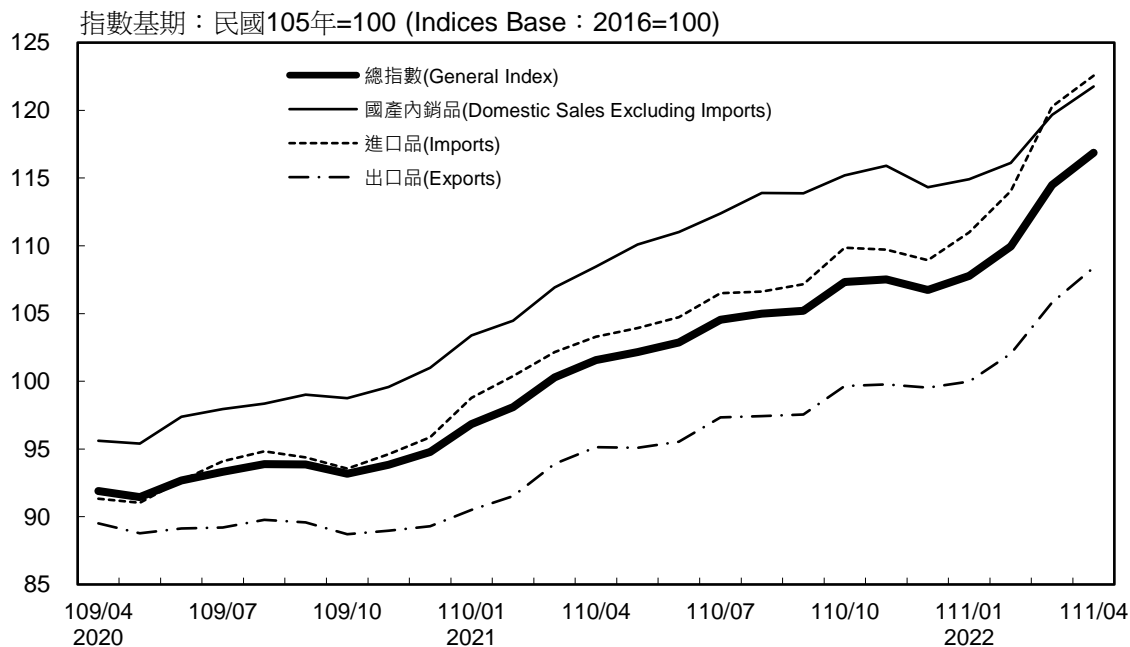

消費者物價指數及變動率圖

Trends of Consumer Price Indices

指數基期：民國105年=100 (Indices Base Period : 2016=100)

年增率

Annual Change

單位(Unit)：%

消費者物價指數及變動率圖(續)

Trends of Consumer Price Indices (Cont.)

指數基期：民國105年=100 (Indices Base Period : 2016=100)

年增率

Annual Change

單位(Unit)：%

躉售物價指數及變動率圖 Trends of Wholesale Price Indices

年增率