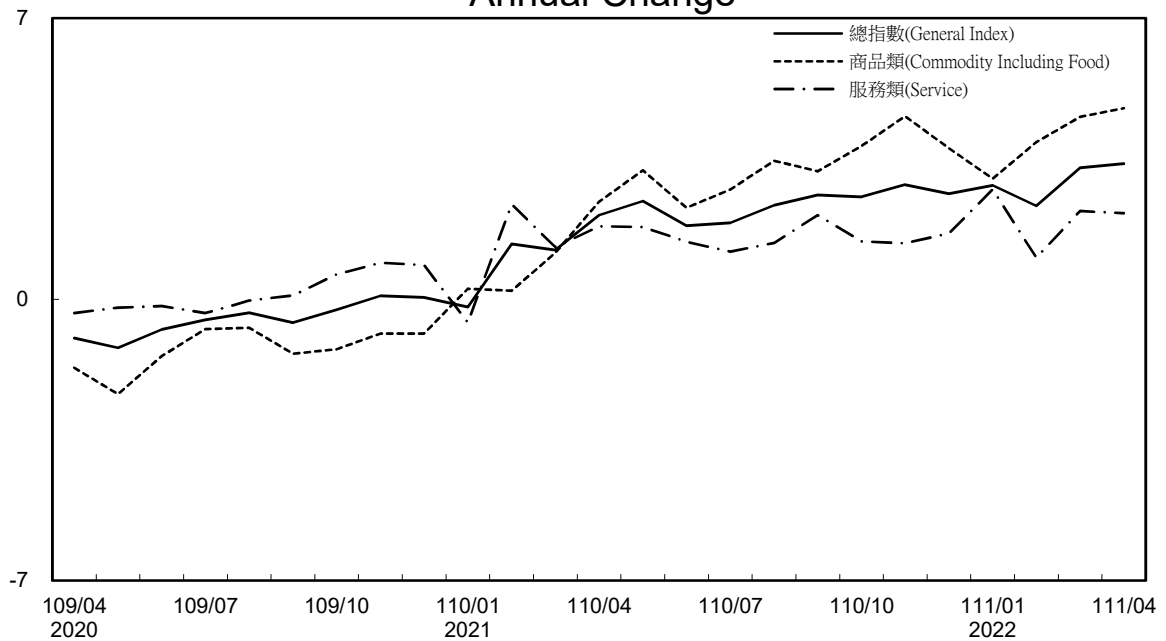

消費者物價指數及變動率圖

Trends of Consumer Price Indices

指數基期：民國105年=100 (Indices Base Period : 2016=100)

年增率

Annual Change

單位(Unit)：%

消費者物價指數及變動率圖(續)

Trends of Consumer Price Indices (Cont.)

指數基期：民國105年=100 (Indices Base Period : 2016=100)

年增率

Annual Change

單位(Unit)：%

躉售物價指數及變動率圖 Trends of Wholesale Price Indices

年增率