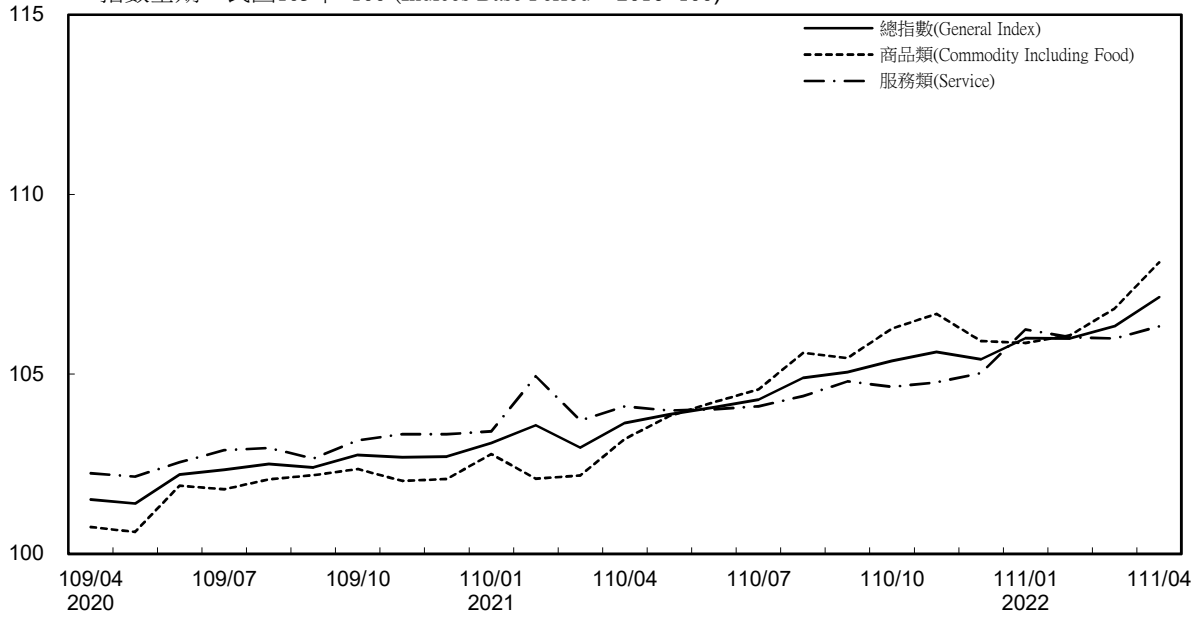

消費者物價指數及變動率圖

Trends of Consumer Price Indices

指數基期：民國105年=100 (Indices Base Period : 2016=100)

年增率

Annual Change

單位(Unit)：%

消費者物價指數及變動率圖(續)

Trends of Consumer Price Indices (Cont.)

指數基期：民國105年=100 (Indices Base Period : 2016=100)

年增率

Annual Change

單位(Unit)：%

躉售物價指數及變動率圖 Trends of Wholesale Price Indices

年增率